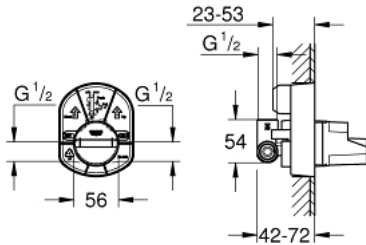

33 964 000 ELEMENTO ENCASTRÁVEL 1/2"

DESCRIÇÃO DO PRODUTO

- Colour: cromado
- Para misturadoras de duche
- Sem elemento exterior
- Cartucho de discos cerâmicos GROHE SilkMove 46 mm
- Limitador ecológico de caudal
- Saída superior 1/2"

33 964 000 ELEMENTO ENCASTRÁVEL 1/2"

PEÇAS DE REPOSIÇÃO , janeiro 1994 – now

1: Cartucho (Order-nr. 46048000)