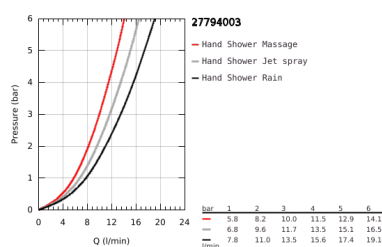

27 794 003 TEMPESTA 110 CONJUNTO DE DUCHE COM 3 JATOS (RAIN, JET, MASSAGE)

DESCRIÇÃO DO PRODUTO

- Colour: cromado
- Composto por:
 - Chuveiro de mão Tempesta 110 (28 261)
 - Rampa de duche de 60 cm (27 523)
 - Bicha Relaxaflex 1,75 m (28 154)
- GROHE SmartSwitch - facilidade em alternar o seu jato preferido
- Jato perfeito com o GROHE DreamSpray
- Acabamento GROHE Long-Life
- GROHE FastFixation (ajustável a furos pré-existent)
- Suporte ajustável (facilidade em ajustar o suporte do chuveiro de mão)
- Sistema anticalcário SpeedClean
- Inner WaterGuide - isolamento para proteção da superfície evitando queimaduras
- ShockProof anel de silicone à prova de choque que previne danos causados pela queda do chuveiro
- Caudal máximo (a 3 bar): 13.5 l/min
- Pressão mínima 1,0 bar
- Adequado para utilização com esquentadores
- Edição Profissional