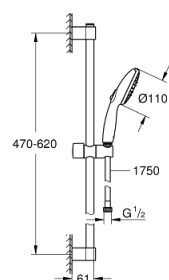

27 794 003 TEMPESTA 110 CONJUNTO DE DUCHE COM 3 JATOS (RAIN, JET, MASSAGE)

DESCRIÇÃO DO PRODUTO

- Colour: cromado
- Composto por:
 - Chuveiro de mão Tempesta 110 (28 261)
 - Rampa de duche de 60 cm (27 523)
 - Bicha Relaxaflex 1,75 m (28 154)
- GROHE SmartSwitch - facilidade em alternar o seu jato preferido
- Jato perfeito com o GROHE DreamSpray
- Acabamento GROHE Long-Life
- GROHE FastFixation (ajustável a furos pré-existent)
- Suporte ajustável (facilidade em ajustar o suporte do chuveiro de mão)
- Sistema anticalcário SpeedClean
- Inner WaterGuide - isolamento para proteção da superfície evitando queimaduras
- ShockProof anel de silicone à prova de choque que previne danos causados pela queda do chuveiro
- Caudal máximo (a 3 bar): 13.5 l/min
- Pressão mínima 1,0 bar
- Adequado para utilização com esquentadores
- Edição Profissional

27 794 003 TEMPESTA 110 CONJUNTO DE DUCHE COM 3 JATOS (RAIN, JET, MASSAGE)

PEÇAS DE REPOSIÇÃO , abril 2020 – now

1: Fixador de rampa de duche (Order-nr. 48607000)

2: Elemento deslizante (Order-nr. 48609000)