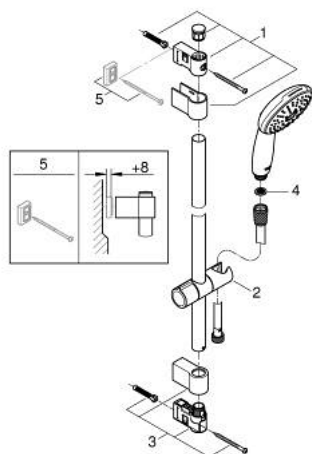

27 794 003 TEMPESTA 110 CONJUNTO DE DUCHE COM 3 JATOS (RAIN, JET, MASSAGE)

DESCRIÇÃO DO PRODUTO

- Colour: cromado
- Composto por:
 - Chuveiro de mão Tempesta 110 (28 261)
 - Rampa de duche de 60 cm (27 523)
 - Bicha Relaxaflex 1,75 m (28 154)
- GROHE SmartSwitch - facilidade em alternar o seu jato preferido
- Jato perfeito com o GROHE DreamSpray
- Acabamento GROHE Long-Life
- GROHE FastFixation (ajustável a furos pré-existent)
- Suporte ajustável (facilidade em ajustar o suporte do chuveiro de mão)
- Sistema anticalcário SpeedClean
- Inner WaterGuide - isolamento para proteção da superfície evitando queimaduras
- ShockProof anel de silicone à prova de choque que previne danos causados pela queda do chuveiro
- Caudal máximo (a 3 bar): 13.5 l/min
- Pressão mínima 1,0 bar
- Adequado para utilização com esquentadores
- Edição Profissional

27 794 003 TEMPESTA 110 CONJUNTO DE DUCHE COM 3 JATOS (RAIN, JET, MASSAGE)

PEÇAS DE REPOSIÇÃO , abril 2020 – now

1: Fixador de rampa de duche (Order-nr. 48607000)

2: Elemento deslizante (Order-nr. 48609000)