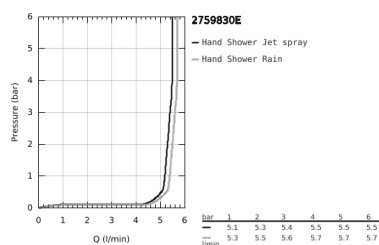

27 598 30E TEMPESTA 110 CONJUNTO DE DUCHE COM RAMPA 2 JATOS (RAIN, JET)

DESCRIÇÃO DO PRODUTO

- Colour: cromado
- Composto por:
 - Chuveiro de mão Tempesta 110 (27 597)
 - Rampa de duche de 60 cm (27 523)
 - Bicha Relaxaflex 1,75 m (28 154)
- GROHE Water Saving Plus - extra efficient water usage, perfect flow
- GROHE SmartSwitch - facilidade em alternar o seu jato preferido
- Jato perfeito com o GROHE DreamSpray
- Acabamento GROHE Long-Life
- GROHE FastFixation (ajustável a furos pré-existentes)
- Suporte ajustável (facilidade em ajustar o suporte do chuveiro de mão)
- Sistema anticalcário SpeedClean
- Inner WaterGuide - isolamento para proteção da superfície evitando queimaduras
- ShockProof anel de silicone à prova de choque que previne danos causados pela queda do chuveiro
- Caudal máximo (a 3 bar): 5.6 l/min
- Edição Profissional