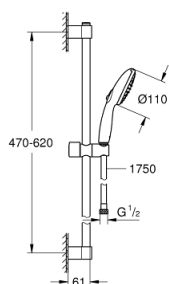

27 598 30E TEMPESTA 110 CONJUNTO DE DUCHE COM RAMPA 2 JATOS (RAIN, JET)

DESCRIÇÃO DO PRODUTO

- Colour: cromado
- Composto por:
 - Chuveiro de mão Tempesta 110 (27 597)
 - Rampa de duche de 60 cm (27 523)
 - Bicha Relaxaflex 1,75 m (28 154)
- GROHE Water Saving Plus - extra efficient water usage, perfect flow
- GROHE SmartSwitch - facilidade em alternar o seu jato preferido
- Jato perfeito com o GROHE DreamSpray
- Acabamento GROHE Long-Life
- GROHE FastFixation (ajustável a furos pré-existentes)
- Suporte ajustável (facilidade em ajustar o suporte do chuveiro de mão)
- Sistema anticalcário SpeedClean
- Inner WaterGuide - isolamento para proteção da superfície evitando queimaduras
- ShockProof anel de silicone à prova de choque que previne danos causados pela queda do chuveiro
- Caudal máximo (a 3 bar): 5.6 l/min
- Edição Profissional

27 598 30E TEMPESTA 110 CONJUNTO DE DUCHE COM RAMPA 2 JATOS (RAIN, JET)

PEÇAS DE REPOSIÇÃO , abril 2020 – now

1: Fixador de rampa de duche (Order-nr. 48607000)

2: Elemento deslizante (Order-nr. 48609000)