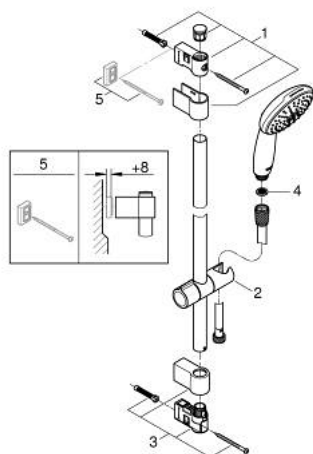

27 598 30E TEMPESTA 110 CONJUNTO DE DUCHE COM RAMPA 2 JATOS (RAIN, JET)

DESCRIÇÃO DO PRODUTO

- Colour: cromado
- Composto por:
 - Chuveiro de mão Tempesta 110 (27 597)
 - Rampa de duche de 60 cm (27 523)
 - Bicha Relaxaflex 1,75 m (28 154)
- GROHE Water Saving Plus - extra efficient water usage, perfect flow
- GROHE SmartSwitch - facilidade em alternar o seu jato preferido
- Jato perfeito com o GROHE DreamSpray
- Acabamento GROHE Long-Life
- GROHE FastFixation (ajustável a furos pré-existentes)
- Suporte ajustável (facilidade em ajustar o suporte do chuveiro de mão)
- Sistema anticalcário SpeedClean
- Inner WaterGuide - isolamento para proteção da superfície evitando queimaduras
- ShockProof anel de silicone à prova de choque que previne danos causados pela queda do chuveiro
- Caudal máximo (a 3 bar): 5.6 l/min
- Edição Profissional

27 598 30E TEMPESTA 110 CONJUNTO DE DUCHE COM RAMPA 2 JATOS (RAIN, JET)

PEÇAS DE REPOSIÇÃO , abril 2020 – now

1: Fixador de rampa de duche (Order-nr. 48607000)

2: Elemento deslizante (Order-nr. 48609000)