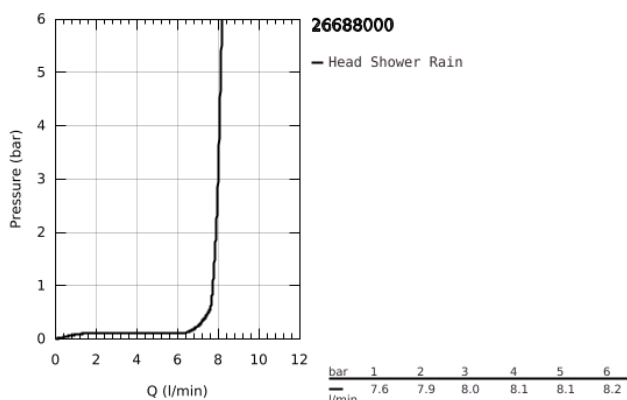

26 688 000 TEMPESTA 250 CUBE CONJUNTO DE CHUVEIRO 142 MM, 1 JATO

DESCRIÇÃO DO PRODUTO

- Colour: cromado
- Composto por:
 - Chuveiro de teto Tempesta 250 Cube (26 685)
 - 1 jato:
 - Rain
 - Braço de chuveiro 142 mm (27 485)
 - Com espelho quadrado
 - GROHE Water Saving limitador de caudal a 9,5 l/min
 - Jato perfeito com o GROHE DreamSpray
 - Acabamento GROHE Long-Life
 - Sistema anticalcário SpeedClean
 - Guia de água interior para longa duração
 - Adequado para utilização com esquentadores
 - Edição Profissional

26 688 000 **TEMPESTA 250 CUBE CONJUNTO DE CHUVEIRO 142 MM, 1 JATO**

PEÇAS DE REPOSIÇÃO, fevereiro 2019 – now

1: junta (Order-nr. 0138900M)

2: filtro + cavilha roscada (Order-nr. 48007000)

3: Conjunto de 10 espelhos (Order-nr. 48118000)