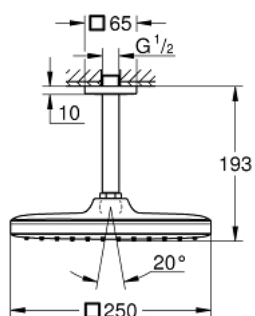

26 688 000 TEMPESTA 250 CUBE CONJUNTO DE CHUVEIRO 142 MM, 1 JATO

DESCRIÇÃO DO PRODUTO

- Colour: cromado
- Composto por:
 - Chuveiro de teto Tempesta 250 Cube (26 685)
 - 1 jato:
 - Rain
 - Braço de chuveiro 142 mm (27 485)
 - Com espelho quadrado
 - GROHE Water Saving limitador de caudal a 9,5 l/min
 - Jato perfeito com o GROHE DreamSpray
 - Acabamento GROHE Long-Life
 - Sistema anticalcário SpeedClean
 - Guia de água interior para longa duração
 - Adequado para utilização com esquentadores
 - Edição Profissional

26 688 000 **TEMPESTA 250 CUBE CONJUNTO DE CHUVEIRO 142 MM, 1 JATO**

PEÇAS DE REPOSIÇÃO, fevereiro 2019 – now

1: junta (Order-nr. 0138900M)

2: filtro + cavilha roscada (Order-nr. 48007000)

3: Conjunto de 10 espelhos (Order-nr. 48118000)