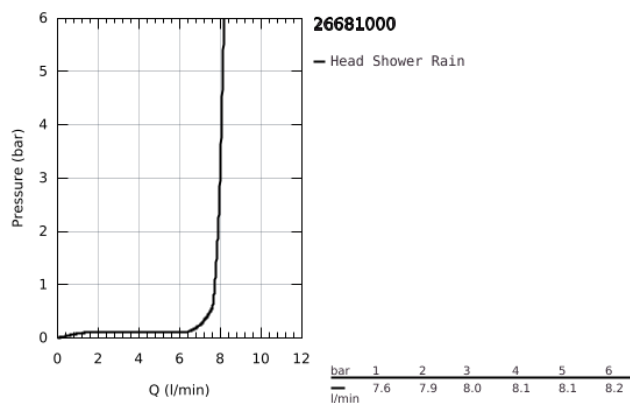

26 681 000 TEMPESTA 250 CUBE CHUVEIRO DE TETO 1 JATO

DESCRIÇÃO DO PRODUTO

- Colour: cromado
- Jato: Rain
- 250 mm x 250 mm
- Rótula com ângulo de rotação de $\pm 10^\circ$
- Porca de ligação 1/2"
- GROHE Water Saving limitador de caudal a 9,5 l/min
- Jato perfeito com o GROHE DreamSpray
- Acabamento GROHE Long-Life
- Sistema anticalcário SpeedClean
- Guia de água interior para longa duração
- Adequado para utilização com esquentadores

- Edição Profissional

26 681 000 **TEMPESTA 250 CUBE CHUVEIRO DE TETO 1 JATO**

PEÇAS DE REPOSIÇÃO , fevereiro 2019 – now

1: junta (Order-nr. 0138900M)

2: filtro + cavilha roscada (Order-nr. 48007000)