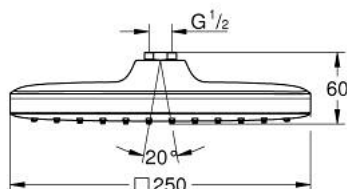

26 681 000 TEMPESTA 250 CUBE CHUVEIRO DE TETO 1 JATO

DESCRIÇÃO DO PRODUTO

- Colour: cromado
- Jato: Rain
- 250 mm x 250 mm
- Rótula com ângulo de rotação de $\pm 10^\circ$
- Porca de ligação 1/2"
- GROHE Water Saving limitador de caudal a 9,5 l/min
- Jato perfeito com o GROHE DreamSpray
- Acabamento GROHE Long-Life
- Sistema anticalcário SpeedClean
- Guia de água interior para longa duração
- Adequado para utilização com esquentadores

- Edição Profissional

26 681 000 **TEMPESTA 250 CUBE CHUVEIRO DE TETO 1 JATO**

PEÇAS DE REPOSIÇÃO , fevereiro 2019 – now

1: junta (Order-nr. 0138900M)

2: filtro + cavilha roscada (Order-nr. 48007000)