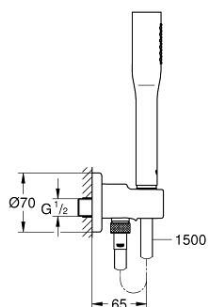

26 404 000 EUPHORIA COSMOPOLITAN STICK CONJUNTO DE SUPORTE DE PAREDE 1 JATO

DESCRIÇÃO DO PRODUTO

- Colour: cromado
- Composto por:
- Chuveiro de 1/2" (27 367)
- maximum flow rate (at 3 bar): 8.2 l/min
- Curva de saída 1/2" com suporte de parede para chuveiro (28 679)
- Rosca exterior
- Válvulas anti-retorno
- Bicha Silverflex 1.500 mm (28 364)
- GROHE Water Saving para menor consumo e jato perfeito
- Acabamento GROHE Long-Life
- Sistema anticalcário SpeedClean
- Guia de água interior para longa duração
- Sistema de rotação livre da bicha do chuveiro TwistStop
- Adequado para utilização com esquentadores
- Pressão mínima 1,0 bar

26 404 000 **EUPHORIA COSMOPOLITAN STICK CONJUNTO DE SUPORTE DE PAREDE 1
JATO**

PEÇAS DE REPOSIÇÃO , maio 2016 – março 2023

1: filtro (Order-nr. 0700200M)

2: Sede 1/2" (Order-nr. 08565000)