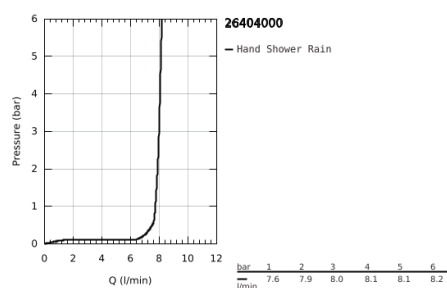

26 404 000 EUPHORIA COSMOPOLITAN STICK CONJUNTO DE SUPORTE DE PAREDE 1 JATO

DESCRIÇÃO DO PRODUTO

- Colour: cromado
- Composto por:
- Chuveiro de 1/2" (27 367)
- maximum flow rate (at 3 bar): 8.2 l/min
- Curva de saída 1/2" com suporte de parede para chuveiro (28 679)
- Rosca exterior
- Válvulas anti-retorno
- Bicha Silverflex 1.500 mm (28 364)
- GROHE Water Saving para menor consumo e jato perfeito
- Acabamento GROHE Long-Life
- Sistema anticalcário SpeedClean
- Guia de água interior para longa duração
- Sistema de rotação livre da bicha do chuveiro TwistStop
- Adequado para utilização com esquentadores
- Pressão mínima 1,0 bar

26 404 000 **EUPHORIA COSMOPOLITAN STICK CONJUNTO DE SUPORTE DE PAREDE 1
JATO**

PEÇAS DE REPOSIÇÃO , maio 2016 – março 2023

1: filtro (Order-nr. 0700200M)

2: Sede 1/2" (Order-nr. 08565000)