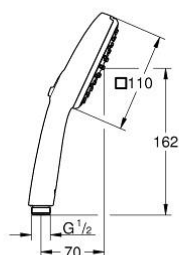

### DESCRIÇÃO DO PRODUTO

- Colour: matte black
- Rain, Jet
- GROHE Water Saving para menor consumo e jato perfeito
- GROHE SmartSwitch - facilidade em alternar o seu jato preferido
- Jato perfeito com o GROHE DreamSpray
- Sistema anticalcário SpeedClean
- Inner WaterGuide - isolamento para proteção da superfície evitando queimaduras
- ShockProof anel de silicone à prova de choque que previne danos causados pela queda do chuveiro
- Sistema de montagem universal: adaptável a todas as bichas de chuveiro standard
- maximum flow rate (at 3 bar): 7.4 l/min
- Pressão mínima 1,0 bar
- Adequado para utilização com esquentadores
- Edição Profissional

## 26 746 243 3 TEMPESTA CUBE 110 CHUVEIRO DE MÃO 2 JATOS

**PEÇAS DE REPOSIÇÃO** , fevereiro 2023 – now

1: filtro (Order-nr. 0700200M)