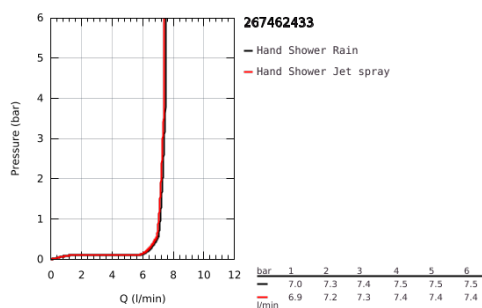

### DESCRIÇÃO DO PRODUTO

- Colour: matte black
- Rain, Jet
- GROHE Water Saving para menor consumo e jato perfeito
- GROHE SmartSwitch - facilidade em alternar o seu jato preferido
- Jato perfeito com o GROHE DreamSpray
- Sistema anticalcário SpeedClean
- Inner WaterGuide - isolamento para proteção da superfície evitando queimaduras
- ShockProof anel de silicone à prova de choque que previne danos causados pela queda do chuveiro
- Sistema de montagem universal: adaptável a todas as bichas de chuveiro standard
- maximum flow rate (at 3 bar): 7.4 l/min
- Pressão mínima 1,0 bar
- Adequado para utilização com esquentadores
- Edição Profissional