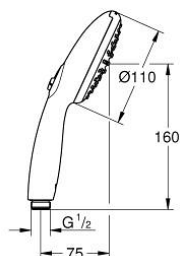

27 597 30E TEMPESTA 110 CHUVEIRO DE MÃO 2 JATOS

DESCRIÇÃO DO PRODUTO

- Colour: cromado
 - Tipos de jato:
 - Rain, Jet
 - GROHE Water Saving Plus - extra efficient water usage, perfect flow
 - GROHE SmartSwitch - facilidade em alternar o seu jato preferido
 - Jato perfeito com o GROHE DreamSpray
 - Acabamento GROHE Long-Life
 - Sistema anticalcário SpeedClean
 - Inner WaterGuide - isolamento para proteção da superfície evitando queimaduras
 - ShockProof anel de silicone à prova de choque que previne danos causados pela queda do chuveiro
 - Sistema de montagem universal: adaptável a todas as bichas de chuveiro standard
 - Caudal máximo (a 3 bar): 5.6 l/min
 - Pressão mínima 1,0 bar
 - Adequado para utilização com esquentadores
- Edição Profissional

27 597 30E TEMPESTA 110 CHUVEIRO DE MÃO 2 JATOS

PEÇAS DE REPOSIÇÃO , abril 2020 – now

1: filtro (Order-nr. 0700200M)