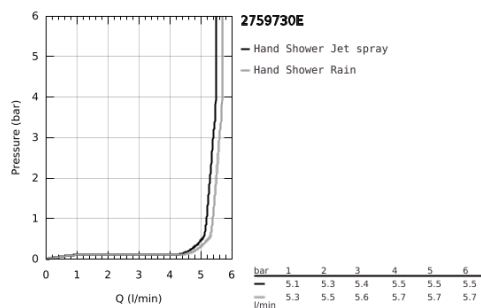

27 597 30E TEMPESTA 110 CHUVEIRO DE MÃO 2 JATOS

DESCRIÇÃO DO PRODUTO

- Colour: cromado
 - Tipos de jato:
 - Rain, Jet
 - GROHE Water Saving Plus - extra efficient water usage, perfect flow
 - GROHE SmartSwitch - facilidade em alternar o seu jato preferido
 - Jato perfeito com o GROHE DreamSpray
 - Acabamento GROHE Long-Life
 - Sistema anticalcário SpeedClean
 - Inner WaterGuide - isolamento para proteção da superfície evitando queimaduras
 - ShockProof anel de silicone à prova de choque que previne danos causados pela queda do chuveiro
 - Sistema de montagem universal: adaptável a todas as bichas de chuveiro standard
 - Caudal máximo (a 3 bar): 5.6 l/min
 - Pressão mínima 1,0 bar
 - Adequado para utilização com esquentadores
- Edição Profissional

27 597 30E TEMPESTA 110 CHUVEIRO DE MÃO 2 JATOS

PEÇAS DE REPOSIÇÃO , abril 2020 – now

1: filtro (Order-nr. 0700200M)