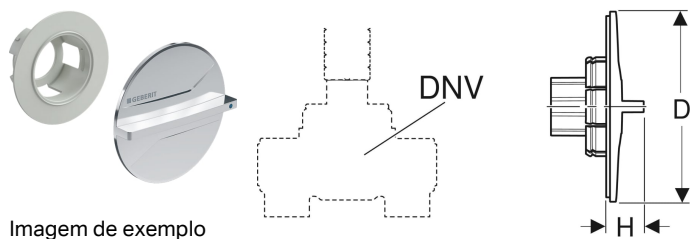

**Conjunto de pega de comando Geberit para válvula de corte esférica embutida**

Imagem de exemplo

**Características**

- Cromado

**Fornecimento**

- Pega de comando cromada
- Suporte com fuso de encaixar e casquilho de retenção
- Códigos de cor (vermelho, azul)

Ref <sup>a</sup>	Cor / superfície	DNV	D	H
610.089.21.1	Cromado brilhante	15 / 20	7.5 cm	1.5 cm