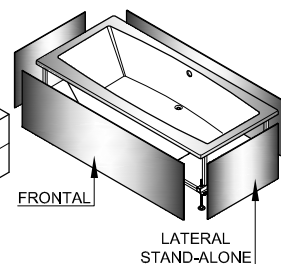

PEÇA:

- DESCRIÇÃO: Banheira Retangular
- SÉRIE: VITA
- VERSÃO: Simples / Sistemas com Hidromassagem

PRODUTOS ASSOCIADOS:

BANHEIRA DIM.	ESTRUTURA METÁLICA	PÉS APOIO METÁLICOS	VÁLVULA DESCARGA	APOIO CABEÇA PLANO	APOIO CABEÇA (incluído em sistemas com hidromassagem)
1800x800	KESTM18080.ZNC	17765	15892	BACSP59G	20852
1800x900	KESTM18090.ZNC	17767			
1900x900	KESTM19090.ZNC				

PAINES ACRÍLICOS, MADEIRA E ACM:

APLICAÇÃO EM "L"
(Painel "L" ESQUERDO)

APLICAÇÃO EM "L"
(Painel "L" DIREITO)

APLICAÇÃO DE CANTO
(Painel frontal+painel lateral)

APLICAÇÃO ENTRE-PAREDES
(Painel frontal)

APLICAÇÃO STAND-ALONE
(Painel frontal+painel lateral stand-alone)

PAINEL ACRÍLICO "L" ESQUERDO	
DIM.	ALTURA 560mm
1800x800x560	B18080PE10CX
1800x900x560	B18090PLE10CX
1900x900x560	B19090PE10CX

PAINEL ACRÍLICO "L" DIREITO	
DIM.	ALTURA 560mm
1800x800x560	B18080PD10CX
1800x900x560	B18090PLD10CX
1900x900x560	B19090PD10CX

PAINEL ACRÍLICO FRONTAL	
DIM.	ALTURA 560mm
1800	B180P
1900	B190P

PAINEL ACRÍLICO LATERAL	
DIM.	ALTURA 560mm
800	B080P
900	B090P

PAINEL MADEIRA FRONTAL	
DIM.	ALTURA 560mm
1800	B18056PM
1900	B19056PM

PAINEL MADEIRA LATERAL	
DIM.	ALTURA 560mm
800	B8056PM
900	B9056PM