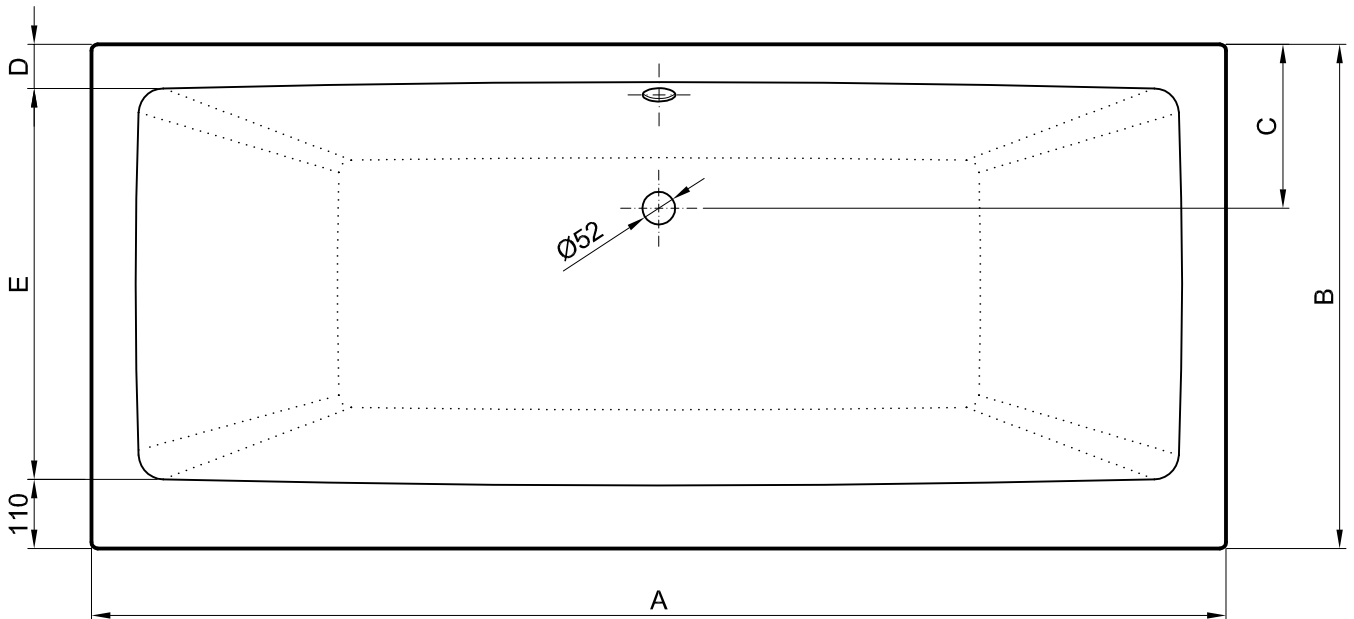

MODEL FEATURES:

Model of generous measures, symmetric and wide tub to a maximum comfort and relaxing bath immersion.
Warranty of 2 years.
Available in whirlpool systems.

PART:

- DESCRIPTION: Rectangular Acrylic Bathtub
- SERIES: VITA
- VERSION: Simple
- REF: See table

MATERIAL: Cross linked cast acrylic sheet acc/standard EN263 (NF)
EUROPEAN STANDARDS: - EN 14516- CL1+CL2; EN263; EN232; EN198
AVAILABLE COLORS: White
WEIGHT (±10%) : See table

Technical Sheet

REF.	AxB	C	D	E	F	*CAP.	WEIGHT
B18080V	1800x800	265	70	620	1650	262 L	23 Kg
B18090V	1800x900	295	80	715	1650	305 L	28 Kg
B19090V	1900x900	285	80	715	1750	328 L	28 Kg

*Capacity to overflow level (±10%);

Dimensions in mm

The products presented follow technical specifications by Sanitana S.A. Dimensions provided are indicative only. For custom installation, should only be considered the dimensions measured directly on the part to be installed. We reserve the right to make technical changes to improve the functionality of our products without prior notice.