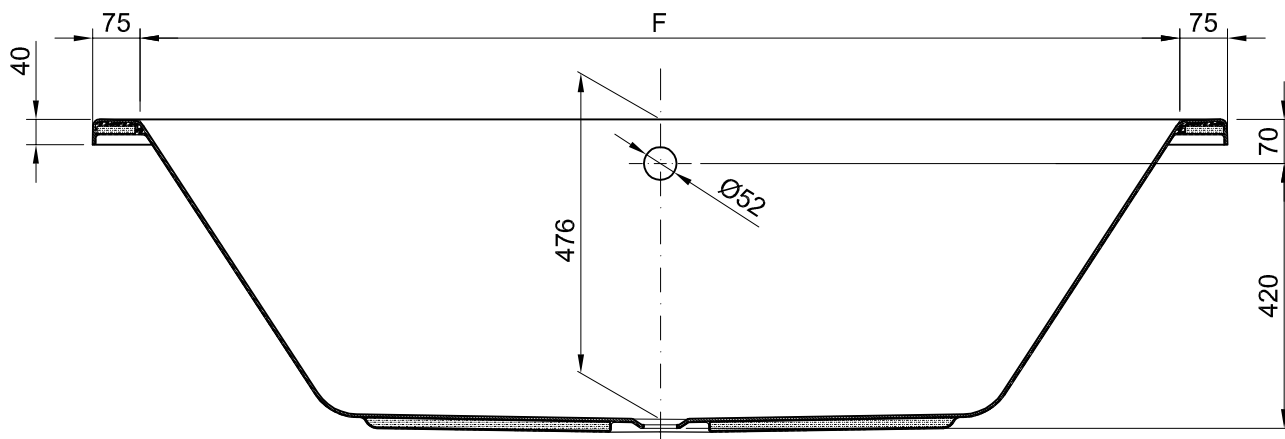

CARACTERÍSTICAS DO MODELO:

Modelo de medidas generosas, cuba simétrica e ampla para um máximo conforto e banho de imersão relaxante.
Garantia 2 anos.
Disponível em sistemas de hidromassagem.

PEÇA:

- DESCRIÇÃO: Banheira Retangular
- SERIE: VITA
- VERSÃO: Simples
- REF: Consultar tabela

MATERIAL: Chapa Acrílica s/norma EN263 (NF)

NORMAS EUROPEIAS: - EN 14516- CL1+CL2; EN263; EN232; EN198

CORES DISPONÍVEIS: Branco

PESO (±10%) : Consultar tabela

Ficha Técnica

REF.	AxB	C	D	E	F	*CAP.	PESO
B18080V	1800x800	265	70	620	1650	262 L	23 Kg
B18090V	1800x900	295	80	715	1650	305 L	28 Kg
B19090V	1900x900	285	80	715	1750	328 L	28 Kg

*Capacidade até ao nível do overflow (±10%);

Dimensões em mm

Os produtos apresentados seguem especificações técnicas internas da Sanitana S.A. As dimensões são meramente indicativas. Para instalação à medida apenas devem ser consideradas as dimensões retiradas da peça a ser aplicada. Reservamos o direito de fazer alterações técnicas que permitam melhorar a funcionalidade dos nossos produtos sem aviso prévio.

PAINEL ACRÍLICO "L" ESQUERDO	
DIM.	ALTURA 560mm
1800x800x560	B18080PE10CX
1800x900x560	B18090PLE10CX
1900x900x560	B19090PE10CX

PAINEL ACRÍLICO "L" DIREITO	
DIM.	ALTURA 560mm
1800x800x560	B18080PD10CX
1800x900x560	B18090PLD10CX
1900x900x560	B19090PD10CX