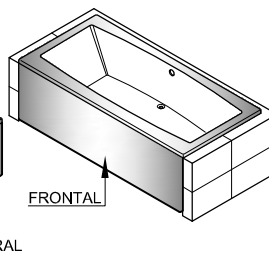

PEÇA:

- DESCRIÇÃO: Banheira Retangular
- SÉRIE: VITA
- VERSÃO: Simples / Sistemas com Hidromassagem

PRODUTOS ASSOCIADOS:

BANHEIRA DIM.	ESTRUTURA METÁLICA	PÉS APOIO METÁLICOS	VÁLVULA DESCARGA	APOIO CABEÇA PLANO	APOIO CABEÇA (incluído em sistemas com hidromassagem)
1800x800	KESTM18080.ZNC	17765	15892	BACSP59G	20852
1800x900	KESTM18090.ZNC	17767			
1900x900	KESTM19090.ZNC				

PAINES ACRÍLICOS, MADEIRA E ACM:

APLICAÇÃO EM "L"
(Painel "L" ESQUERDO)

APLICAÇÃO EM "L"
(Painel "L" DIREITO)

APLICAÇÃO DE CANTO
(Painel frontal+painel lateral)

APLICAÇÃO ENTRE-PAREDES
(Painel frontal)

APLICAÇÃO STAND-ALONE
(Painel frontal+painel lateral stand-alone)

PAINEL ACRÍLICO "L" ESQUERDO	
DIM.	ALTURA 560mm
1800x800x560	B18080PE10CX
1800x900x560	B18090PLE10CX
1900x900x560	B19090PE10CX

PAINEL ACRÍLICO "L" DIREITO	
DIM.	ALTURA 560mm
1800x800x560	B18080PD10CX
1800x900x560	B18090PLD10CX
1900x900x560	B19090PD10CX

PAINEL ACRÍLICO FRONTAL	
DIM.	ALTURA 560mm
1800	B180P
1900	B190P

PAINEL ACRÍLICO LATERAL	
DIM.	ALTURA 560mm
800	B080P
900	B090P

PAINEL MADEIRA FRONTAL	
DIM.	ALTURA 560mm
1800	B18056PM
1900	B19056PM

PAINEL MADEIRA LATERAL	
DIM.	ALTURA 560mm
800	B8056PM
900	B9056PM