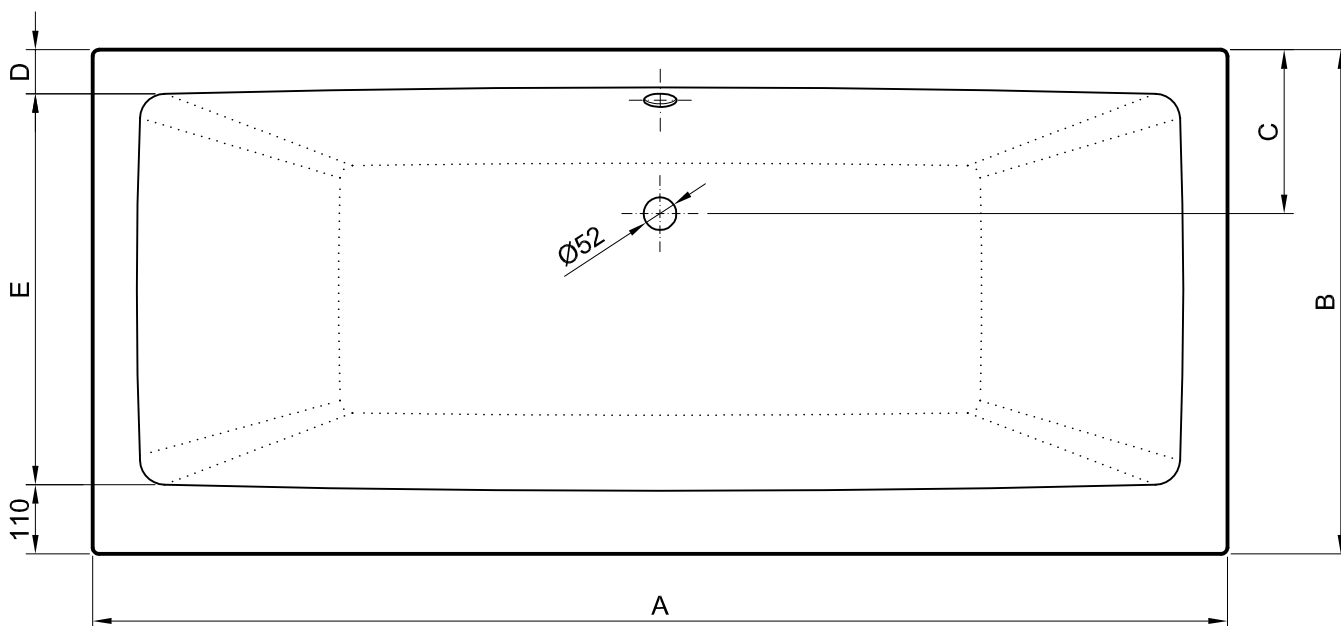

CARACTERÍSTICAS DO MODELO:

Modelo de medidas generosas, cuba simétrica e ampla para um máximo conforto e banho de imersão relaxante.
Garantia 2 anos.
Disponível em sistemas de hidromassagem.

PEÇA:

- DESCRIÇÃO: Banheira Retangular
- SERIE: VITA
- VERSÃO: Simples
- REF: Consultar tabela

MATERIAL: Chapa Acrílica s/norma EN263 (NF)

NORMAS EUROPEIAS: - EN 14516- CL1+CL2; EN263; EN232; EN198

CORES DISPONÍVEIS: Branco

PESO (±10%) : Consultar tabela

Ficha Técnica

REF.	AxB	C	D	E	F	*CAP.	PESO
B18080V	1800x800	265	70	620	1650	262 L	23 Kg
B18090V	1800x900	295	80	715	1650	305 L	28 Kg
B19090V	1900x900	285	80	715	1750	328 L	28 Kg

*Capacidade até ao nível do overflow (±10%);

Dimensões em mm

Os produtos apresentados seguem especificações técnicas internas da Sanitana S.A. As dimensões são meramente indicativas. Para instalação à medida apenas devem ser consideradas as dimensões retiradas da peça a ser aplicada. Reservamos o direito de fazer alterações técnicas que permitam melhorar a funcionalidade dos nossos produtos sem aviso prévio.

PAINEL ACRÍLICO "L" ESQUERDO	
DIM.	ALTURA 560mm
1800x800x560	B18080PE10CX
1800x900x560	B18090PLE10CX
1900x900x560	B19090PE10CX

PAINEL ACRÍLICO "L" DIREITO	
DIM.	ALTURA 560mm
1800x800x560	B18080PD10CX
1800x900x560	B18090PLD10CX
1900x900x560	B19090PD10CX