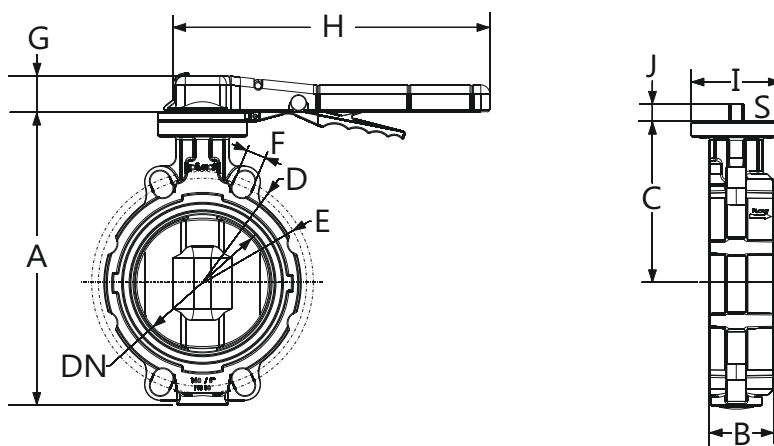

Válvulas borboleta

Butterfly valves

Vannes à papillon

Válvulas mariposa

01 78 1331 000

d	DN	A	B	C	D	E	F	G	H	I	J	S	Gr	Quant	Nº Código
63/2"	50	196	46	118	120	125	19	42	283	100	12	11	1050	M 1	01 78 1331 063
75/2"½	65	208	46	124	145	140	19	42	283	100	12	11	1205	M 1	01 78 1331 075
90/3"	80	218	46	130	160	150	19	42	283	100	12	11	1320	M 1	01 78 1331 090
110/4"	100	267	56	155	190	175	21	42	283	100	16	14	2000	F 1	01 78 1331 110
140/125 5"	125	293	64	168	220	210	22	42	283	100	16	14	2500	F 1	01 78 1331 140
160/6"	150	335	72	182	244	232	23	42	353	100	19	17	3670	F 1	01 78 1331 160
225/200 8"	200	378	74	201	296	290	25	57	488	100	19	17	5000	G 1	01 78 1331 225