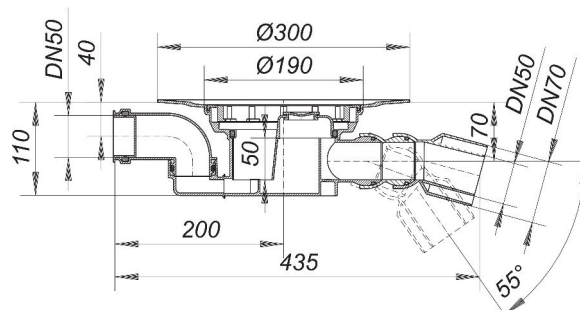

Sifão de chão tipo 55, entrada DN 50, DN 50/DN 70

Part number: 551054
 GTIN: 4001636551054
 Rebate group: 3

Descrição:

Sifão de chão tipo 55, entrada DN 50, saída DN 50/DN 70
 Em conformidade com DIN EN 1253
 saída DN 50/DN 70 horizontal, com junta esférica dupla, ajustável 0 – 55 graus

especificação

- entrada lateral DN 50, giratória 180 graus
- inserção do sifão 50 mm, vedação de água (em conformidade com DIN EN 1253)
- tampa removível*
- placa cega temporária

material

polipropileno

* Acesso ao sifão e saída através da tampa removível.

Flow rates tested to DIN EN 1253:

Nominal diameter	Product standard	Min. flow rate according to norm	Water level according to norm
DN 70	DIN EN 1253	0.80 l/s	20.00 mm
DN 50	DIN EN 1253	0.80 l/s	20.00 mm

Peças de reposição:

590015 screwed plug for 54, 55, 57, 57 AK, 58,

590091 centralising ring for drain bodies type