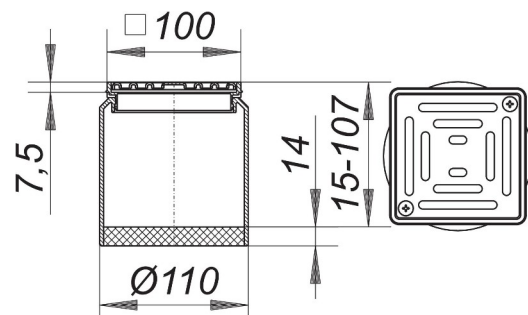

Grelha EN 10, aparafusada, 100 x 100 mm

Part number: 510044

GTIN: 4001636510044

Rebate group: 3

Descrição:

Grelha EN 10, aparafusada, 100 x 100 mm

utilizado com corpos de drenagem de piso tipos 40, 42 e 46, com corpos de drenagem de varanda tipos 83 e 84, elementos de drenagem para drenos de sótão, bem como peça de elevação tipo 85, extensível com tubo plástico DN 100, moldura ABS, 100 x 100 mm, grelha em aço inoxidável 304, classe K 3 (300 kg)

Peças de reposição:

495013 drainage ring S 10