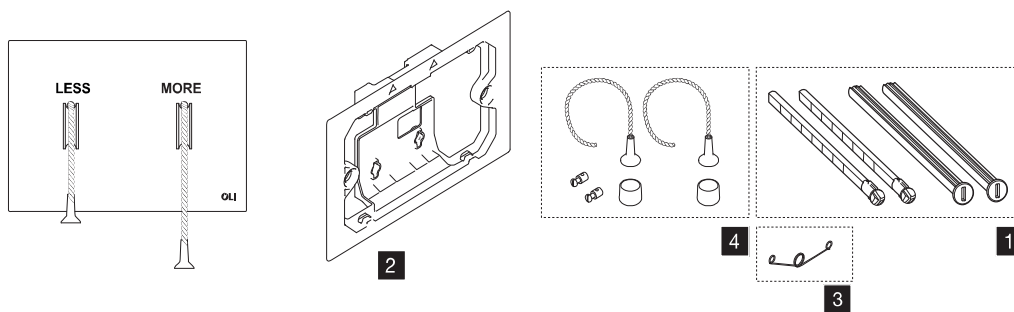

LESS IS MORE

NR.	CÓDIGO	DESCRIÇÃO	QUANTIDADE	PVP
1	CS08000131989	PARAFUSOS DE FIXAÇÃO	2 (DE CADA)	
2	CS08000884273	CONTRAPLACA	1	
3	CS08000884275	MOLAS	10	
4.1	CS08000884574	CONJUNTO FIOS/PEGA AÇO INOX POLIDO	1	
4.2	CS08000884583	CONJUNTO FIOS/PEGA AÇO INOX LACADO BRANCO MATE	1	
4.3	CS08000884582	CONJUNTO FIOS/PEGA AÇO INOX LACADO PRETO MATE	1	
4.4	CS08000884578	CONJUNTO FIOS/PEGA AÇO INOX ESCOVADO	1	