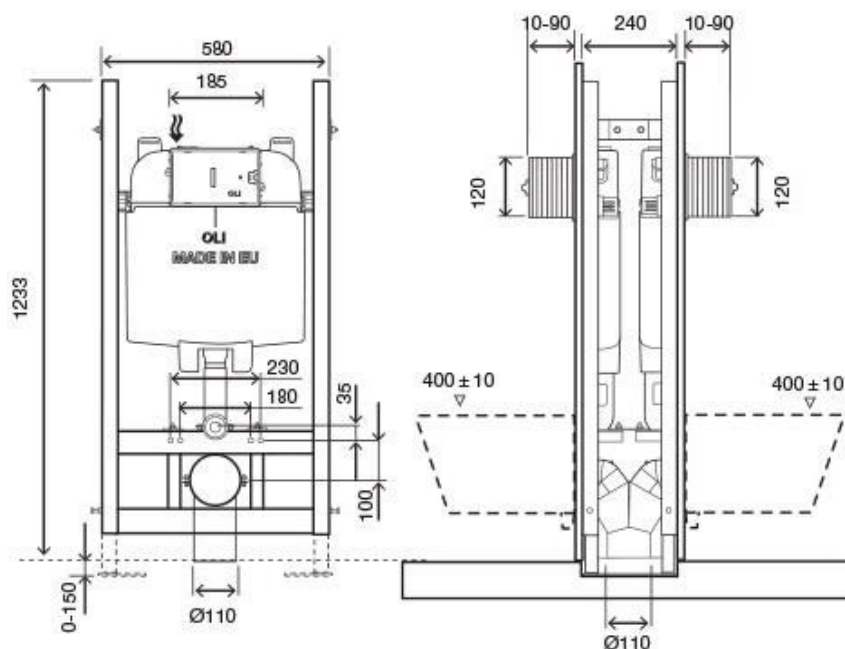

Ficha Técnica

OLI74 Plus Mecânico Autoportante Dupla

Identificação do Produto

CR11000885061

- OLI74 Plus Mecânico Autoportante Dupla

Definição e Aplicação

- Estrutura pré-montada para fixação ao chão em paredes ligeiras;
- Para aplicação de duas sanitas suspensas costas com costas;
- Compatível com todos os tipos de sanita suspensa.

Características Técnicas

Estrutura

- Metálica para aplicação de duas sanitas suspensas. Resistente à corrosão;
- Altura regulável de 0 a 200mm;
- Fácil regulação da curva de evacuação para as laterais e em profundidade;
- Estrutura testada para suportar até 400kg;

Autoclismo

- Dupla Descarga de fábrica a 6/3 litros (ajustável para 4.5/3 litros);
- Acionamento mecânico;
- 240mm de espessura;
- Pressão de rede entre 0.1 a 16 bar;
- Tanque em polipropileno (PP), material extremamente resistente à temperatura ambiente;

As medidas apresentadas são em milímetros

Ficha Técnica

OLI74 Plus Mecânico Autoportante Dupla

- Algumas versões são certificadas segundo as normas: UPC/KIWA/SAI-WATERMARK;
- Marcação CE: EN 14055;
- Equipado com uma torneira de Bóia Plus, com abertura retardada e silenciosa, Classe 1;
- Fornecido com isolamento anticondensação e acústico;
- Classe «A++» em termos de eficiência hídrica, em conformidade com as exigências do organismo ANQIP;
- Fornecido com uma rede fibra de vidro incorporada para facilitar a aplicação em paredes de alvenaria.