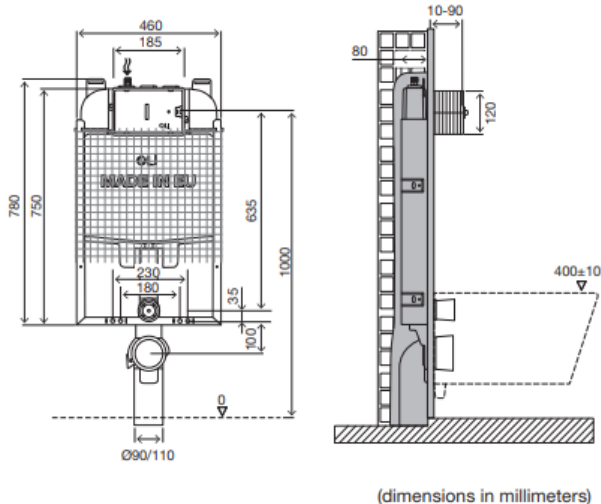

Ficha Técnica

Autoclismo OLI74 Plus Pneumático Simflex

Identificação do Produto

CR11000884228

- Autoclismo OLI74 Plus Pneumático Simflex

Definição e Aplicação

- Autoclismo interior de encastrar em paredes de alvenaria e para instalação de sanitas suspensas.
- Compatível com todas as sanitas suspensas.

Características Técnicas

Estrutura

- Metálica, galvanizada, resistente à corrosão

Autoclismo

- Dupla Descarga 6/3 litros (ajustável para 4.5/3 litros);
- 80mm de espessura;
- Acionamento pneumático;
- Possibilidade de colocação do acionamento a 2,5 metros do autoclismo;
- Pressão de rede entre 0.1 a 16 bar;
- Tanque em polipropileno (PP), material extremamente resistente à temperatura ambiente;
- Algumas versões são certificadas segundo as normas: UPC/KIWA/SAI-WATERMARK;
- Marcação CE: EN 14055;
- Equipado com uma torneira de Bóia Plus, com abertura retardada e silenciosa, Classe 1;
- Fornecido com isolamento anticondensação e acústico;
- Classe «A++» em termos de eficiência hídrica, em conformidade com as exigências do organismo ANQIP;