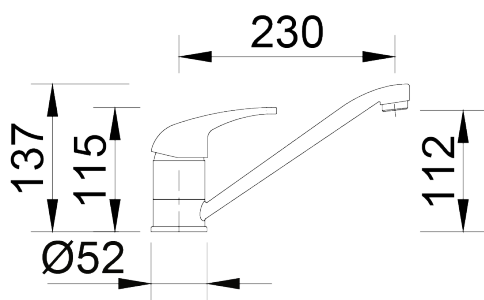

ECO 900

Misturadora monocomando de bica giratória.

Detalhes técnicos

O que precisa saber

Altura da misturadora 1377112mm

Corpo Ø52mm

Detalhes
Misturadora monocomando de bica giratória.
Cartucho normal de discos cerâmicos.
Perlator exterior removível para limpeza.
Acabamento cromado.