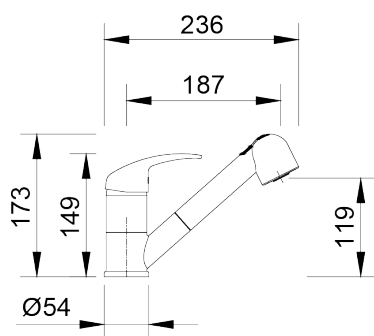

ECO 800

Misturadora monocomando de bica giratória.

Detalhes técnicos

O que precisa saber

Altura da misturadora 173/119 mm

Corpo Ø54mm

Detalhes

Misturadora monocomando com bica giratória. Cartucho normal de discos cerâmicos. Chuveiro extraível com botão de seleção jato/espumador. Acabamento cromado.