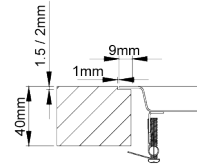

ACABAMENTOS:

- Escovado

Detalhes técnicos

O que precisa saber

Medida externa	1160x520mm
Medida das cubas	500x400mm
Profundidade	200mm
Embalagem	Caixa Individual
Tamanho do móvel	600mm
Código	08X2MO1F443A2

Plano de corte

Instalação à Face

Instalação Superior