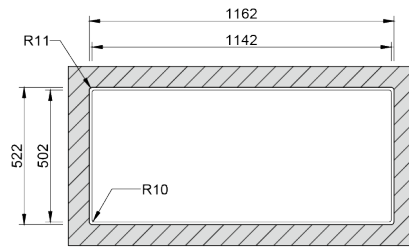

XERON B50

Descubra a simetria perfeita com o lava-louça Xeron B50. Com uma cuba individual ao centro e escorredor duplo, esta solução prima pela elegância e sofisticação, não descurando a funcionalidade.

ACABAMENTOS:

- Escovado

Detalhes técnicos

O que precisa saber

Medida externa	1160x520mm
Medida das cubas	500x400mm
Profundidade	200mm
Embalagem	Caixa Individual
Tamanho do móvel	600mm
Código	08X2MO1F443A2

Plano de corte

Instalação à Face

Instalação Superior