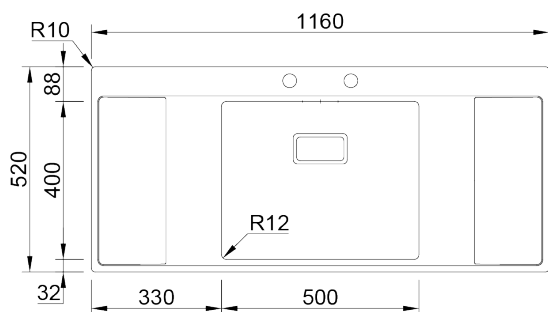

XERON B50

Descubra a simetria perfeita com o lava-louça Xeron B50. Com uma cuba individual ao centro e escorredor duplo, esta solução prima pela elegância e sofisticação, não descurando a funcionalidade.

ACABAMENTOS:

- Escovado

Detalhes técnicos

O que precisa saber

Medida externa	1160x520mm
Medida das cubas	500x400mm
Profundidade	200mm
Embalagem	Caixa Individual
Tamanho do móvel	600mm
Código	08X2MO1F443A2

Plano de corte

Instalação à Face

Instalação Superior