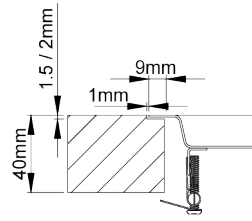

ACABAMENTOS:

- Escovado

Detalhes técnicos

O que precisa saber

Medida externa	1000x520mm
Medida das cubas	340x400/170x400mm
Profundidade	200/170mm
Embalagem	Caixa Individual
Tamanho do móvel	600mm
Código	
	08X2ML4F248A2 (Esquerda)
	08X2ML7F148A2 (Direita)

Plano de corte

Instalação à Face

Instalação Superior