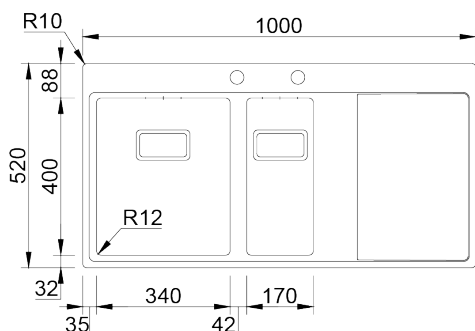

XERON 100

Produzido em aço inoxidável escovado, e com uma cuba e meia, o Xeron 100 é a escolha perfeita para quem precisa de espaço no seu lava-louça. Graças ao degrau suave nas cubas, permite ainda a conjugação de diversos acessórios, aumentando a sua funcionalidade e praticidade.

ACABAMENTOS:

- Escovado

Detalhes técnicos

O que precisa saber

Medida externa	1000x520mm
Medida das cubas	340x400/170x400mm
Profundidade	200/170mm
Embalagem	Caixa Individual
Tamanho do móvel	600mm
Código	
	08X2ML4F248A2 (Esquerda)
	08X2ML7F148A2 (Direita)

Plano de corte

Instalação à Face

Instalação Superior