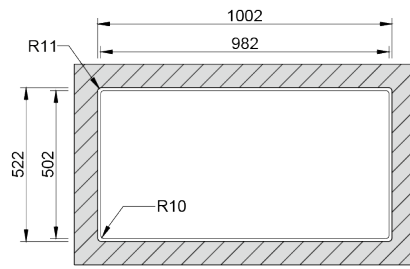

ACABAMENTOS:

- Escovado

Detalhes técnicos

O que precisa saber

Medida externa	1000x520mm
Medida das cubas	340x400/170x400mm
Profundidade	200/170mm
Embalagem	Caixa Individual
Tamanho do móvel	600mm
Código	
	08X2ML4F248A2 (Esquerda)
	08X2ML7F148A2 (Direita)

Plano de corte

Instalação à Face

Instalação Superior