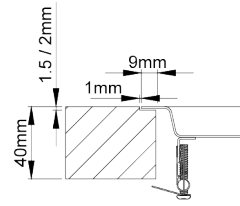

ACABAMENTOS:

- Escovado

Detalhes técnicos

O que precisa saber

Medida externa	860x520mm
Medida das cubas	400x400mm
Profundidade	200mm
Embalagem	Caixa Individual
Tamanho do móvel	600mm
Código	
	08X2MH1F243A2 (Esquerda)
	08X2MH1F143A2 (Direita)

Plano de corte

Instalação à Face

Instalação Superior