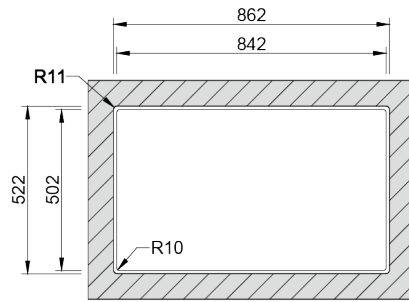

ACABAMENTOS:

- Escovado

Detalhes técnicos

O que precisa saber

Medida externa	860x520mm
Medida das cubas	400x400mm
Profundidade	200mm
Embalagem	Caixa Individual
Tamanho do móvel	600mm
Código	
	08X2MH1F243A2 (Esquerda)
	08X2MH1F143A2 (Direita)

Plano de corte

Instalação à Face

Instalação Superior