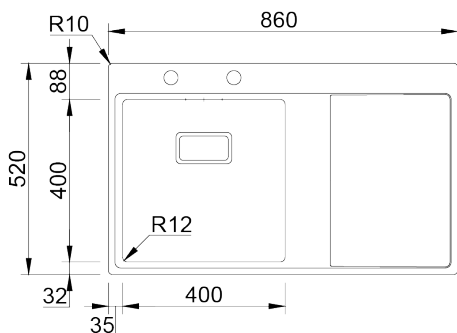

XERON 86

O lava-louça Xeron 86 destaca-se pelo seu design minimalista e elegante. A cuba individual, de profundidade generosa, permite a colocação de diversos acessórios, aumentando a sua funcionalidade.

ACABAMENTOS:

- Escovado

Detalhes técnicos

O que precisa saber

Medida externa	860x520mm
Medida das cubas	400x400mm
Profundidade	200mm
Embalagem	Caixa Individual
Tamanho do móvel	600mm
Código	
	08X2MH1F243A2 (Esquerda)
	08X2MH1F143A2 (Direita)

Plano de corte

Instalação à Face

Instalação Superior