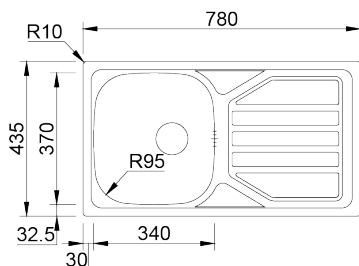

OKIO LINE 78

Lava-louça reversível monoestampado de raio 95mm, para aplicação de encastrar.

ACABAMENTOS:

- Não Polido

Detalhes técnicos

O que precisa saber

Medida externa	780x435mm
Medida das cubas	340x370mm
Profundidade	140mm
Embalagem	Caixa Individual
Tamanho do móvel	450mm

Plano de corte

Instalação
Encastrar