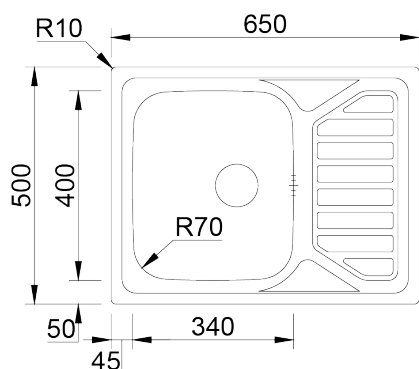

OKIO PLUS 65

Lava-louça reversível com cuba de raio 70mm, para aplicação de encastrar.

ACABAMENTOS:

- Polido

Detalhes técnicos

O que precisa saber

Medida externa	650x500mm
Medida das cubas	340x400mm
Profundidade	200mm
Embalagem	Caixa Individual
Tamanho do móvel	450mm

Plano de corte

Instalação
Encastrar