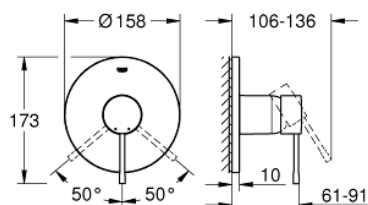

24 168 001 ESSENCE <P>MONOCOMANDO DE DUCHE 1/2" </P>

DESCRIÇÃO DO PRODUTO

- Colour: cromado
 - Elemento exterior
 - GROHE Rapido SmartBox (35 604)
 - Cartucho de discos cerâmicos GROHE SilkMove 46 mm
 - Acabamento cromado GROHE Long-Life Shine
 - Encastrável com GROHE FastFixation
 - Espelho de metal com ajuste de 6°
 - Manipulo metálico
 - Desempenho do fluxo: saída B ou C 30 l/min
 - Sem elemento encastrável
-
- Edição Profissional
-
- replaces Essence shower mixer 24 057 xx1

24 168 001 ESSENCE <P>MONOCOMANDO DE DUCHE 1/2"</P>

PEÇAS DE REPOSIÇÃO , Agosto 2020 – now

- 1: Manipulo e tampa (Order-nr. 46915000)
 - 2: Conjunto de 10 espelhos (Order-nr. 48428000)
 - 3: placa de fixação (Order-nr. 48439000)
 - 4: Calota (desde 1999) (Order-nr. 02693000)
 - 5: Cartucho (Order-nr. 46048000)
 - 6: Obturador 1/2" (Order-nr. 48360000)
 - 7: Limitador de temperatura (Order-nr. 46308000)*
 - 8: Extensão universal para monocomandos, 25 mm (Order-nr. 14056000)*
 - 9: Extensão universal para monocomandos, 50 mm (Order-nr. 14057000)*
- * Acessórios Opcionais