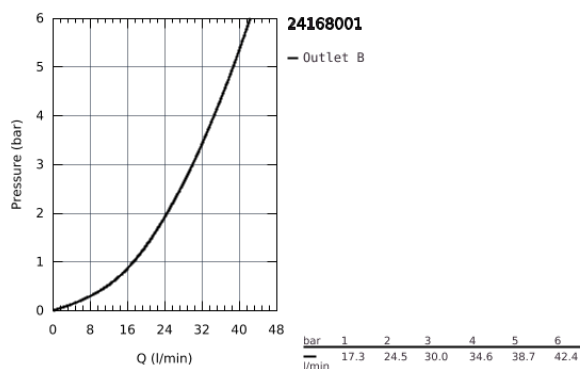

24 168 001 ESSENCE <P>MONOCOMANDO DE DUCHE 1/2" </P>

DESCRIÇÃO DO PRODUTO

- Colour: cromado
 - Elemento exterior
 - GROHE Rapido SmartBox (35 604)
 - Cartucho de discos cerâmicos GROHE SilkMove 46 mm
 - Acabamento cromado GROHE Long-Life Shine
 - Encastrável com GROHE FastFixation
 - Espelho de metal com ajuste de 6°
 - Manipulo metálico
 - Desempenho do fluxo: saída B ou C 30 l/min
 - Sem elemento encastrável
-
- Edição Profissional
-
- replaces Essence shower mixer 24 057 xx1

24 168 001 ESSENCE <P>MONOCOMANDO DE DUCHE 1/2"</P>

PEÇAS DE REPOSIÇÃO , Agosto 2020 – now

- 1: Manipulo e tampa (Order-nr. 46915000)
 - 2: Conjunto de 10 espelhos (Order-nr. 48428000)
 - 3: placa de fixação (Order-nr. 48439000)
 - 4: Calota (desde 1999) (Order-nr. 02693000)
 - 5: Cartucho (Order-nr. 46048000)
 - 6: Obturador 1/2" (Order-nr. 48360000)
 - 7: Limitador de temperatura (Order-nr. 46308000)*
 - 8: Extensão universal para monocomandos, 25 mm (Order-nr. 14056000)*
 - 9: Extensão universal para monocomandos, 50 mm (Order-nr. 14057000)*
- * Acessórios Opcionais