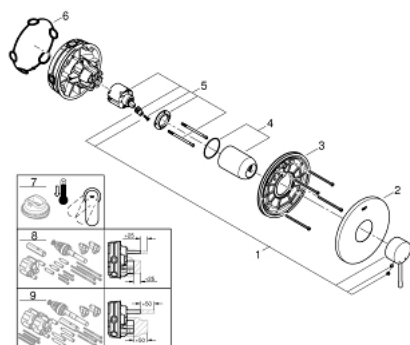

24 168 001 ESSENCE <P>MONOCOMANDO DE DUCHE 1/2" </P>

DESCRIÇÃO DO PRODUTO

- Colour: cromado
 - Elemento exterior
 - GROHE Rapido SmartBox (35 604)
 - Cartucho de discos cerâmicos GROHE SilkMove 46 mm
 - Acabamento cromado GROHE Long-Life Shine
 - Encastrável com GROHE FastFixation
 - Espelho de metal com ajuste de 6°
 - Manipulo metálico
 - Desempenho do fluxo: saída B ou C 30 l/min
 - Sem elemento encastrável
-
- Edição Profissional
-
- replaces Essence shower mixer 24 057 xx1

24 168 001 ESSENCE <P>MONOCOMANDO DE DUCHE 1/2"</P>

PEÇAS DE REPOSIÇÃO , Agosto 2020 – now

- 1: Manipulo e tampa (Order-nr. 46915000)
 - 2: Conjunto de 10 espelhos (Order-nr. 48428000)
 - 3: placa de fixação (Order-nr. 48439000)
 - 4: Calota (desde 1999) (Order-nr. 02693000)
 - 5: Cartucho (Order-nr. 46048000)
 - 6: Obturador 1/2" (Order-nr. 48360000)
 - 7: Limitador de temperatura (Order-nr. 46308000)*
 - 8: Extensão universal para monocomandos, 25 mm (Order-nr. 14056000)*
 - 9: Extensão universal para monocomandos, 50 mm (Order-nr. 14057000)*
- * Acessórios Opcionais