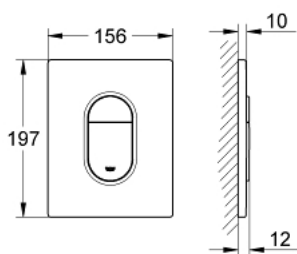

### DESCRIÇÃO DO PRODUTO

- Colour: Cromado mate
- Dual Flush ou Start&Stop
- Válvulas de descarga pneumáticas
- Instalação vertical
- Acabamento GROHE Long-Life Shine
- GROHE Water Saving para menor consumo e jato perfeito
- Para combinação com Rapid SL e cisternas Uniset GD 2
  
- Compatível com Rapid SLX, por favor encomende o eixo de revisão 66 791 000 (encomendado separadamente)

## 38 844 P00 ARENA COSMOPOLITAN PLACA DE ACCIONAMENTO

**PEÇAS DE REPOSIÇÃO** , Setembro 2009 – now

1: placa + botão de accionamento (Order-nr. 42378P00)

2: parafuso (Order-nr. 6636200M)

3: aro de fixação (Order-nr. 43207000)