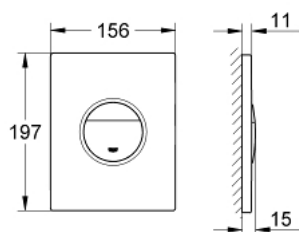

### DESCRIÇÃO DO PRODUTO

- Colour: alpine white
- Dual Flush ou Start&Stop
- Válvulas de descarga pneumáticas
- Instalação horizontal ou vertical
- 156 x 197 mm
- Em ABS
- Acabamento GROHE Long-Life Shine
- GROHE Water Saving para menor consumo e jato perfeito
- Para combinação com Rapid SL e cisternas Uniset GD 2
  
- Compatível com Rapid SLX, por favor encomende o eixo de revisão 66 791 000 (encomendado separadamente)

## 38 765 SH0 NOVA COSMOPOLITAN PLACA DE ACIONAMENTO

**PEÇAS DE REPOSIÇÃO** , Maio 2010 – now

1: parafuso (Order-nr. 6636200M)

2: aro de fixação (Order-nr. 43207000)

3: placa + botão de accionamento (Order-nr. 42375SH0)