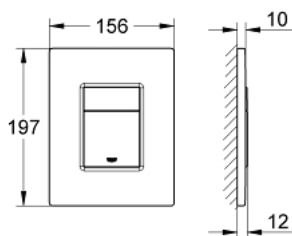

38 732 SD0 SKATE COSMOPOLITAN PLACA DE ACCIONAMENTO

DESCRIÇÃO DO PRODUTO

- Colour: aço inoxidável
- Dual Flush ou Start&Stop
- Válvulas de descarga pneumáticas
- Instalação vertical
- 156 x 197 mm
- Em ABS
- Fixação oculta
- Não apropriado para o GROHE Fresh
- Acabamento GROHE Long-Life Shine
- GROHE Water Saving para menor consumo e jato perfeito
- Para combinação com Rapid SL e cisternas Uniset GD 2

- Compatível com Rapid SLX, por favor encomende o eixo de revisão 66 791 000 (encomendado separadamente)

38 732 SD0 SKATE COSMOPOLITAN PLACA DE ACCIONAMENTO

PEÇAS DE REPOSIÇÃO , Fevereiro 2010 – now

1: placa + botão de accionamento (Order-nr. 42371SD0)