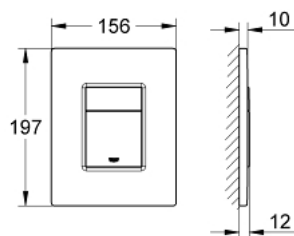

38 732 AL0 SKATE COSMOPOLITAN PLACA DE ACIONAMENTO

DESCRIÇÃO DO PRODUTO

- Colour: brushed hard graphite
- Dual Flush ou Start&Stop
- Válvulas de descarga pneumáticas
- Instalação horizontal ou vertical
- 156 x 197 mm
- Em ABS
- Acabamento GROHE Long-Life Shine
- GROHE Water Saving para menor consumo e jato perfeito
- Para combinação com Rapid SL e cisternas Uniset GD 2

- Compatível com Rapid SLX, por favor encomende o eixo de revisão 66 791 000 (encomendado separadamente)

38 732 AL0 SKATE COSMOPOLITAN PLACA DE ACIONAMENTO

PEÇAS DE REPOSIÇÃO , Março 2015 – now

1: placa + botão de accionamento (Order-nr. 42371AL0)