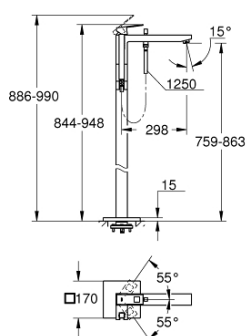

23 672 001 EUROCUBE MONOCOMANDO DE BANHEIRA 1/2", MONTAGEM NO CHÃO

DESCRIÇÃO DO PRODUTO

- Sem elemento encastrável
- Cartucho de discos cerâmicos GROHE SilkMove 35 mm
- Acabamento cromado GROHE StarLight
- Inversor automático: banheira/duche
- Chuveiro de mão Euphoria Cube+ 6,6 l/min (26 467)
- Bicha de chuveiro de 1,25 m (28 362)
- Projeção de 298 mm
- Válvula anti-retorno integrada na saída da bicha de chuveiro 1/2"
- Com suporte para chuveiro

23 672 001 EUROCUBE MONOCOMANDO DE BANHEIRA 1/2", MONTAGEM NO CHÃO

PEÇAS DE REPOSIÇÃO

- 1: Manipulo e tampa (Order-nr. 46782000)
- 2: Calota (desde 1999) (Order-nr. 46492000)
- 3: união roscada (Order-nr. 46460000)
- 4: Cartucho (Order-nr. 46374000)
- 5: Manipulo regulador com Aquadimmer (Order-nr. 48128000)
- 6: Perlator tipo "Sistra" (Order-nr. 13907000)
- 7: Inversor (Order-nr. 65655000)
- 8: Sede 1/2" (Order-nr. 08565000)
- 9: filtro (Order-nr. 0700200M)
- 10: Chave de caixa (Order-nr. 19332000)*