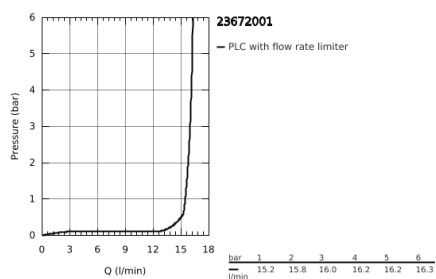

23 672 001 EUROCUBE MONOCOMANDO DE BANHEIRA 1/2", MONTAGEM NO CHÃO

DESCRIÇÃO DO PRODUTO

- Sem elemento encastrável
- Cartucho de discos cerâmicos GROHE SilkMove 35 mm
- Acabamento cromado GROHE StarLight
- Inversor automático: banheira/duche
- Chuveiro de mão Euphoria Cube+ 6,6 l/min (26 467)
- Bicha de chuveiro de 1,25 m (28 362)
- Projeção de 298 mm
- Válvula anti-retorno integrada na saída da bicha de chuveiro 1/2"
- Com suporte para chuveiro