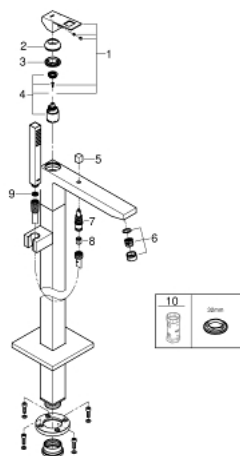

23 672 001 EUROCUBE MONOCOMANDO DE BANHEIRA 1/2", MONTAGEM NO CHÃO

DESCRIÇÃO DO PRODUTO

- Sem elemento encastrável
- Cartucho de discos cerâmicos GROHE SilkMove 35 mm
- Acabamento cromado GROHE StarLight
- Inversor automático: banheira/duche
- Chuveiro de mão Euphoria Cube+ 6,6 l/min (26 467)
- Bicha de chuveiro de 1,25 m (28 362)
- Projeção de 298 mm
- Válvula anti-retorno integrada na saída da bicha de chuveiro 1/2"
- Com suporte para chuveiro

23 672 001 EUROCUBE MONOCOMANDO DE BANHEIRA 1/2", MONTAGEM NO CHÃO

PEÇAS DE REPOSIÇÃO

- 1: Manipulo e tampa (Order-nr. 46782000)
- 2: Calota (desde 1999) (Order-nr. 46492000)
- 3: união roscada (Order-nr. 46460000)
- 4: Cartucho (Order-nr. 46374000)
- 5: Manipulo regulador com Aquadimmer (Order-nr. 48128000)
- 6: Perlator tipo "Sistra" (Order-nr. 13907000)
- 7: Inversor (Order-nr. 65655000)
- 8: Sede 1/2" (Order-nr. 08565000)
- 9: filtro (Order-nr. 0700200M)
- 10: Chave de caixa (Order-nr. 19332000)*