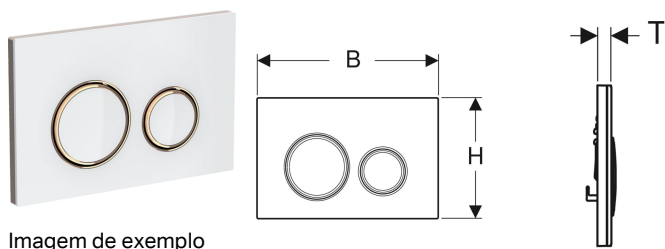

Placa de comando de descarga Geberit Sigma21, para descarga dupla, cor de metal ouro rosa

Imagem de exemplo

Campos de aplicação

- Para acionamento em autoclismos de interior Geberit Sigma

Características

- Descarga frontal

Fornecimento

- Aro de fixação
- 2 cavilhas

- Placa de fixação com revestimento easy-to-clean
- Parafusos de comando isofônicos, ajuste rápido sem ferramenta

Dados técnicos

Força de comando | < 20 N

- 2 parafusos de comando

Ref ^a	Cor / superfície	Material	B	H	T
115.650.SI.1	Placa de fixação e anéis de design: ouro rosa Placa de cobertura e teclas: branco	Liga de zinco/vidro	24.6 cm	16.4 cm	1.4 cm
115.650.SJ.1	Placa de fixação e anéis de design: ouro rosa Placa de cobertura e teclas: preto	Liga de zinco/vidro	24.6 cm	16.4 cm	1.4 cm
115.650.JM.1	Placa de fixação e anéis de design: ouro rosa Placa de cobertura e teclas: ardósia Mustang	Liga de zinco/ardósia (produto natural)	24.6 cm	16.4 cm	1.4 cm
115.650.JV.1	Placa de fixação e anéis de design: ouro rosa Placa de cobertura e teclas: aspeto betão	Liga de zinco/cerâmica	24.6 cm	16.4 cm	1.4 cm
115.650.JX.1	Placa de fixação e anéis de design: ouro rosa Placa de cobertura: noqueira americana	Liga de zinco/madeira (produto natural)	24.6 cm	16.4 cm	1.4 cm
115.650.00.1	Placa de fixação e anéis de design: ouro rosa Placa de cobertura e teclas: personalizável	Liga de zinco	24.6 cm	16.4 cm	1 cm

Acessórios

- Gaveta para Geberit DuoFresh Stick, para autoclismo de interior Sigma 12 cm
- Gaveta para Geberit DuoFresh Stick, para autoclismos de interior Sigma 8 cm
- Módulo Geberit DuoFresh com ativação automática e módulo de inserção para Geberit DuoFresh Stick, para autoclismo de interior Sigma 12 cm
- Módulo Geberit DuoFresh com ativação automática e módulo de inserção para Geberit DuoFresh Stick, para autoclismo de interior Sigma 8 cm
- Kit de extensão Geberit para autoclismos de interior Sigma, Omega e Kappa