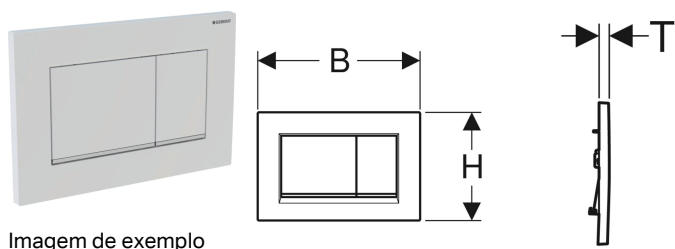

## Placa de comando de descarga Geberit Sigma30, para descarga dupla

Imagem de exemplo

### Dados técnicos

Força de comando | < 20 N

- 2 parafusos de comando

Ref <sup>a</sup>	Cor / superfície	Material	B	H	T
115.883.KH.1	Placa e teclas: cromado brilhante Faixas de design: cromado mate	Plástico	24.6 cm	16.4 cm	1.2 cm
115.883.KJ.1	Placa e teclas: branco Faixas de design: cromado brilhante	Plástico	24.6 cm	16.4 cm	1.2 cm
115.883.KK.1	Placa e teclas: branco Faixas de design: dourado	Plástico	24.6 cm	16.4 cm	1.2 cm
115.883.KM.1	Placa e teclas: preto Faixas de design: cromado brilhante	Plástico	24.6 cm	16.4 cm	1.2 cm
115.883.JQ.1	Placa e teclas: cromado mate pintado, com revestimento easy-to-clean Faixas de design: cromado brilhante	Plástico	24.6 cm	16.4 cm	1.2 cm
115.883.JT.1	Placa e teclas: lacado mate branco, com revestimento easy-to-clean Faixas de design: cromado brilhante	Plástico	24.6 cm	16.4 cm	1.2 cm
115.883.14.1	Placa e teclas: lacado mate preto, com revestimento easy-to-clean Faixas de design: cromado brilhante	Plástico	24.6 cm	16.4 cm	1.2 cm
115.883.11.1	Placa e teclas: branco Faixas de design: branco mate	Plástico	24.6 cm	16.4 cm	1.2 cm
115.883.01.1	Placa e teclas: lacado mate branco, com revestimento easy-to-clean Faixas de design: branco	Plástico	24.6 cm	16.4 cm	1.2 cm
115.883.DW.1	Placa e teclas: preto Faixas de design: preto mate	Plástico	24.6 cm	16.4 cm	1.2 cm
115.883.16.1	Placa e teclas: lacado mate preto, com revestimento easy-to-clean Faixas de design: preto	Plástico	24.6 cm	16.4 cm	1.2 cm