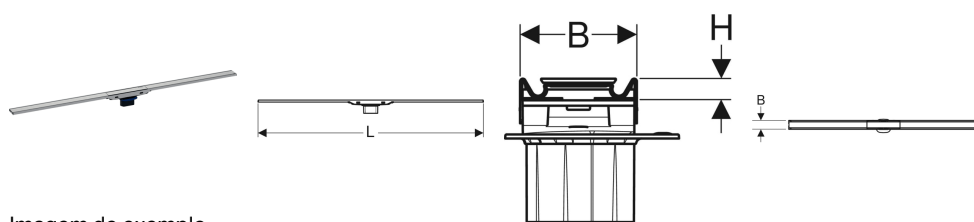

## Calha Geberit CleanLine60 para duche

Imagem de exemplo

### Campos de aplicação

- Para a drenagem de duchas ao nível do chão
- Para montagem ao centro ou junto à parede
- Para a montagem em argamassa de camada fina
- Para impermeabilizações
- Adequado para instalações sem barreiras

### Encomendar adicionalmente

- Conjunto de instalação, para calha da série Geberit CleanLine para duche

- Calha para duche que pode ser cortada ao comprimento
- Adequado para espessuras dos mosaicos no chão de 8–35 mm
- Calha para duche orientável em altura, inclinação e desnível
- Limpeza fácil
- Classe de resistência K 3 (3 kN)

### Dados técnicos

Material | Aço CrNiMo 1.4404 (EN 10088)

- 2 remates de encaixe
- Ventosa

| Ref <sup>a</sup> | Cor / superfície   | L         | B      | H      |
|------------------|--|-----------|--------|--------|
| 154.456.KS.1     | Estrutura: aço inox eletropolido<br>Superfície: aço inox escovado                | 30-90 cm  | 4.3 cm | 0.8 cm |
| 154.457.KS.1     | Estrutura: aço inox eletropolido<br>Superfície: aço inox escovado                | 30-130 cm | 4.3 cm | 0.8 cm |
| 154.456.00.1     | Estrutura: preto / com revestimento de aço inox<br>Superfície: aço inox escovado | 30-90 cm  | 4.3 cm | 0.8 cm |
| 154.457.00.1     | Estrutura: preto / com revestimento de aço inox<br>Superfície: aço inox escovado | 30-130 cm | 4.3 cm | 0.8 cm |