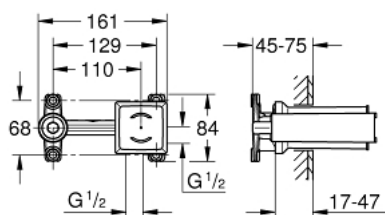

23 200 002 ELEMENTO ENCASTRÁVEL 1/2"

DESCRIÇÃO DO PRODUTO

- Bica posicionada à direita ou esquerda
- Profundidade de instalação de 45 a 75 mm
- Permite a impermeabilização da construção da parede em redor do corpo
- Com manga de vedação

23 200 002 ELEMENTO ENCASTRÁVEL 1/2"

PEÇAS DE REPOSIÇÃO

1: Cartucho (Order-nr. 46374000)

2: Chave de caixa (Order-nr. 19332000)*

3: Prolongamento (Order-nr. 46943000)*

* Acessórios Opcionais