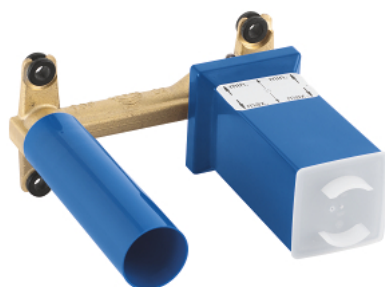

23 200 002 ELEMENTO ENCASTRÁVEL 1/2"

DESCRIÇÃO DO PRODUTO

- Bica posicionada à direita ou esquerda
- Profundidade de instalação de 45 a 75 mm
- Permite a impermeabilização da construção da parede em redor do corpo
- Com manga de vedação

23 200 002 ELEMENTO ENCASTRÁVEL 1/2"

PEÇAS DE REPOSIÇÃO

1: Cartucho (Order-nr. 46374000)

2: Chave de caixa (Order-nr. 19332000)*

3: Prolongamento (Order-nr. 46943000)*

* Acessórios Opcionais