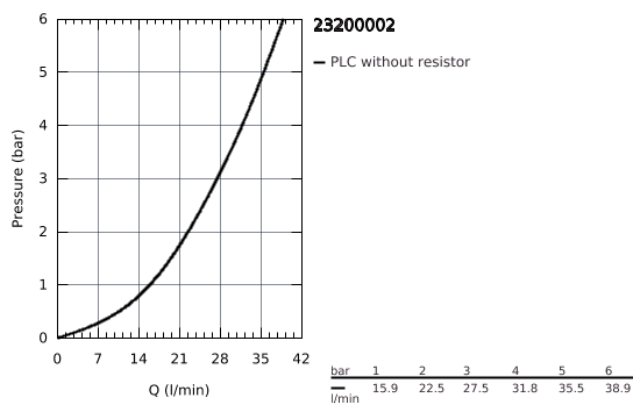

23 200 002 ELEMENTO ENCASTRÁVEL 1/2"

DESCRIÇÃO DO PRODUTO

- Bica posicionada à direita ou esquerda
- Profundidade de instalação de 45 a 75 mm
- Permite a impermeabilização da construção da parede em redor do corpo
- Com manga de vedação