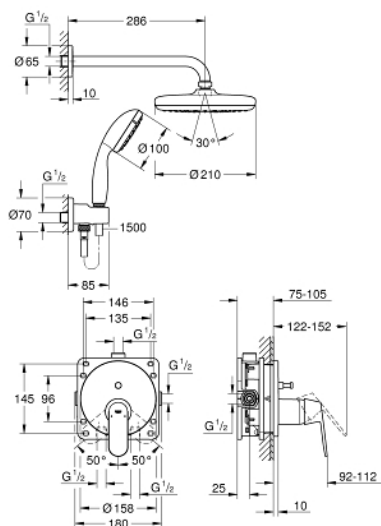

25 219 001 EUROSART COSMOPOLITAN CONJUNTO DE DUCHE PERFECT COM TEMPESTA 210

DESCRIÇÃO DO PRODUTO

- Composto por:
- Elemento exterior com inversor automático (banheira / duche) (24 045)
- GROHE Rapido SmartBox elemento encastrável universal, 1/2" (35 600)
- Chuveiro de tecto Tempesta 210 9,5 l/min (26 410)
- Braço de chuveiro Rainshower 286 mm (28 576)
- Chuveiro Tempesta 100, 2 jatos, 9,5 l/min (27 957)
- Curva de saída (28 628)
- Bicha de chuveiro Rotaflex 1500 mm 1/2" x 1/2" (28 409)

25 219 001 EUROSMART COSMOPOLITAN CONJUNTO DE DUCHE PERFECT COM TEMPESTA 210