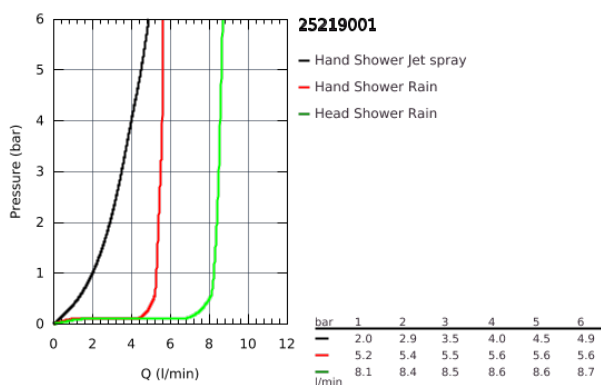

25 219 001 EUROSART COSMOPOLITAN CONJUNTO DE DUCHE PERFECT COM TEMPESTA 210

DESCRIÇÃO DO PRODUTO

- Composto por:
- Elemento exterior com inversor automático (banheira / duche) (24 045)
- GROHE Rapido SmartBox elemento encastrável universal, 1/2" (35 600)
- Chuveiro de tecto Tempesta 210 9,5 l/min (26 410)
- Braço de chuveiro Rainshower 286 mm (28 576)
- Chuveiro Tempesta 100, 2 jatos, 9,5 l/min (27 957)
- Curva de saída (28 628)
- Bicha de chuveiro Rotaflex 1500 mm 1/2" x 1/2" (28 409)

25 219 001 EUROSMART COSMOPOLITAN CONJUNTO DE DUCHE PERFECT COM TEMPESTA 210