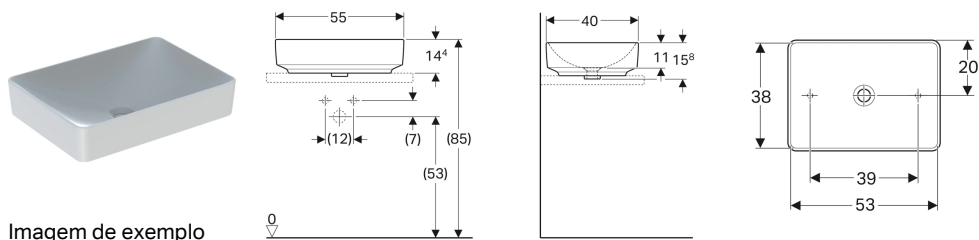

Lavatório de pousar Geberit VariForm retangular

Imagem de exemplo

Campos de aplicação

- Para a montagem em superfícies de trabalho

Características

- Adequado a todos os móveis de casa de banho VariForm

Fornecimento

- Material de fixação

- Retangular
- Montagem fácil, com molde de corte fornecido

Dados técnicos

Material | Argila refratária fina

Refª	Cor / superfície	Buraco de torneira	Trop-plein	B	H	T
500.779.01.2	Branco	Sem	Sem	55 cm	15.8 cm	40 cm