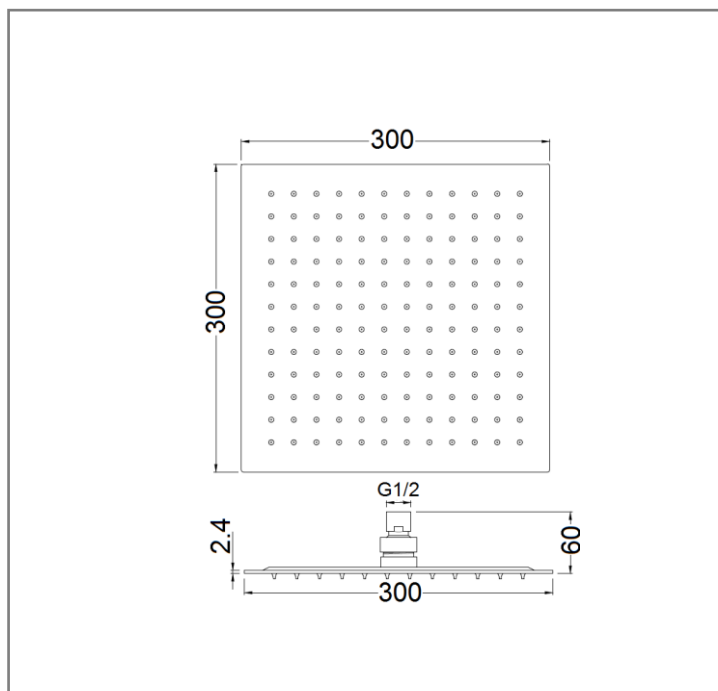

Chuveiro de teto quadrado, extra fino

Material	Aço INOX
Acabamento	Brilho
Obs.	Filtro em INOX Redutor caudal: (0,25MPa): 9,50 L/min

<p>Dimensões mm</p> <p>As características do produto poderão ser alteradas sem aviso prévio.</p>		<p>Qt.:</p> <p>N.W.:</p> <p>G.W.:</p> <p>Dim.:</p>
--	--	--