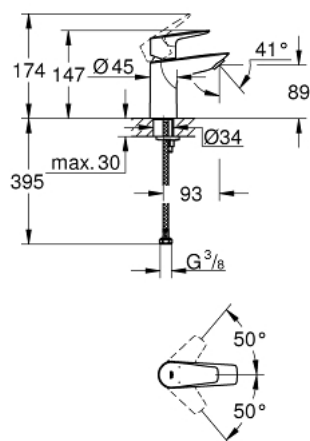

23 330 001 MONOCOMANDO DE LAVATÓRIO 1/2" TAMANHO S

DESCRIÇÃO DO PRODUTO

- 1 furo para instalação
- Manipulo metálico
- Cartucho de discos cerâmicos GROHE Longlife 28 mm
- Com limitador ecológico de temperatura
- Acabamento cromado **GROHE StarLight**
- Vias de água separadas - sem chumbo e níquel
- **GROHE EcoJoy** mousseur 5,7 l/min
- Sistema de instalação rápida

- Corpo liso

• Ligações flexíveis

- Edição Profissional

23 330 001 **MONOCOMANDO DE LAVATÓRIO 1/2"**
TAMANHO S

PEÇAS DE REPOSIÇÃO

- 1: cartucho (Order-nr. 48518000)
- 2: Mousseur (Order-nr. 48159000)
- 3: Shank mounting kit (Order-nr. 46249000)
- 4: Waste fitting (Order-nr. 65807000)*
- 5: chave de montagem (Order-nr. 19017000)*