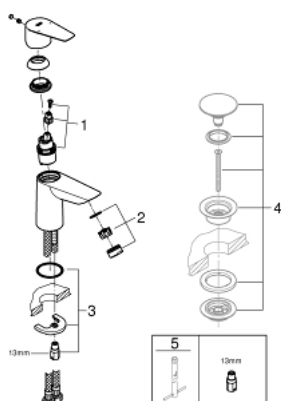

23 330 001 MONOCOMANDO DE LAVATÓRIO 1/2" TAMANHO S

DESCRIÇÃO DO PRODUTO

- 1 furo para instalação
- Manipulo metálico
- Cartucho de discos cerâmicos GROHE Longlife 28 mm
- Com limitador ecológico de temperatura
- Acabamento cromado **GROHE StarLight**
- Vias de água separadas - sem chumbo e níquel
- **GROHE EcoJoy** mousseur 5,7 l/min
- Sistema de instalação rápida

- Corpo liso

• Ligações flexíveis

- Edição Profissional

23 330 001 **MONOCOMANDO DE LAVATÓRIO 1/2"**
TAMANHO S

PEÇAS DE REPOSIÇÃO

- 1: cartucho (Order-nr. 48518000)
- 2: Mousseur (Order-nr. 48159000)
- 3: Shank mounting kit (Order-nr. 46249000)
- 4: Waste fitting (Order-nr. 65807000)*
- 5: chave de montagem (Order-nr. 19017000)*