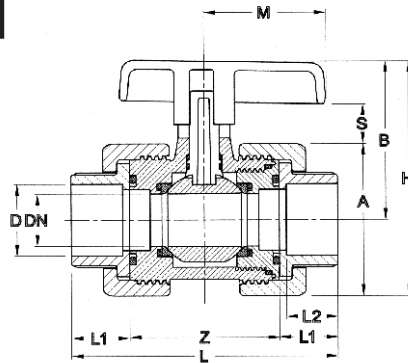

Válvulas de colar

Cement jointing valves

Vannes à coller

Válvulas de encolar

01 61 1296 000

TEFLON - VITON

D	DN	A	B	H	L	M	S	Z	L1	L2	Gr	Quant	N° Código
16	10	48	46	70	84	35	10	44	20	17	127	B 40	01 61 1296 016
20	15	48	46	70	84	35	10	44	20	17	127	B 40	01 61 1296 020
25	20	68	71	105	112	54	18	66	23	19	355	C 40	01 61 1296 025
32	25	68	71	105	126	54	18	66	30	23	360	C 40	01 61 1296 032
40	32	95	93	141	149	65	21	88	30,5	27	815	C 16	01 61 1296 040
50	40	95	93	141	157	65	21	88	34,5	31	826	C 16	01 61 1296 050
63	50	115	107	164	190	74	23	102	44	38	1382	C 10	01 61 1296 063
75	65	151	122	197	214	100	25	116	49	44	2500	C 4	01 61 1296 075
90	80	185	148	240	249	123	30	130	59	51	3800	C 3	01 61 1296 090
110	80	185	148	240	265	123	30	130	67	61	3820	C 3	01 61 1296 110