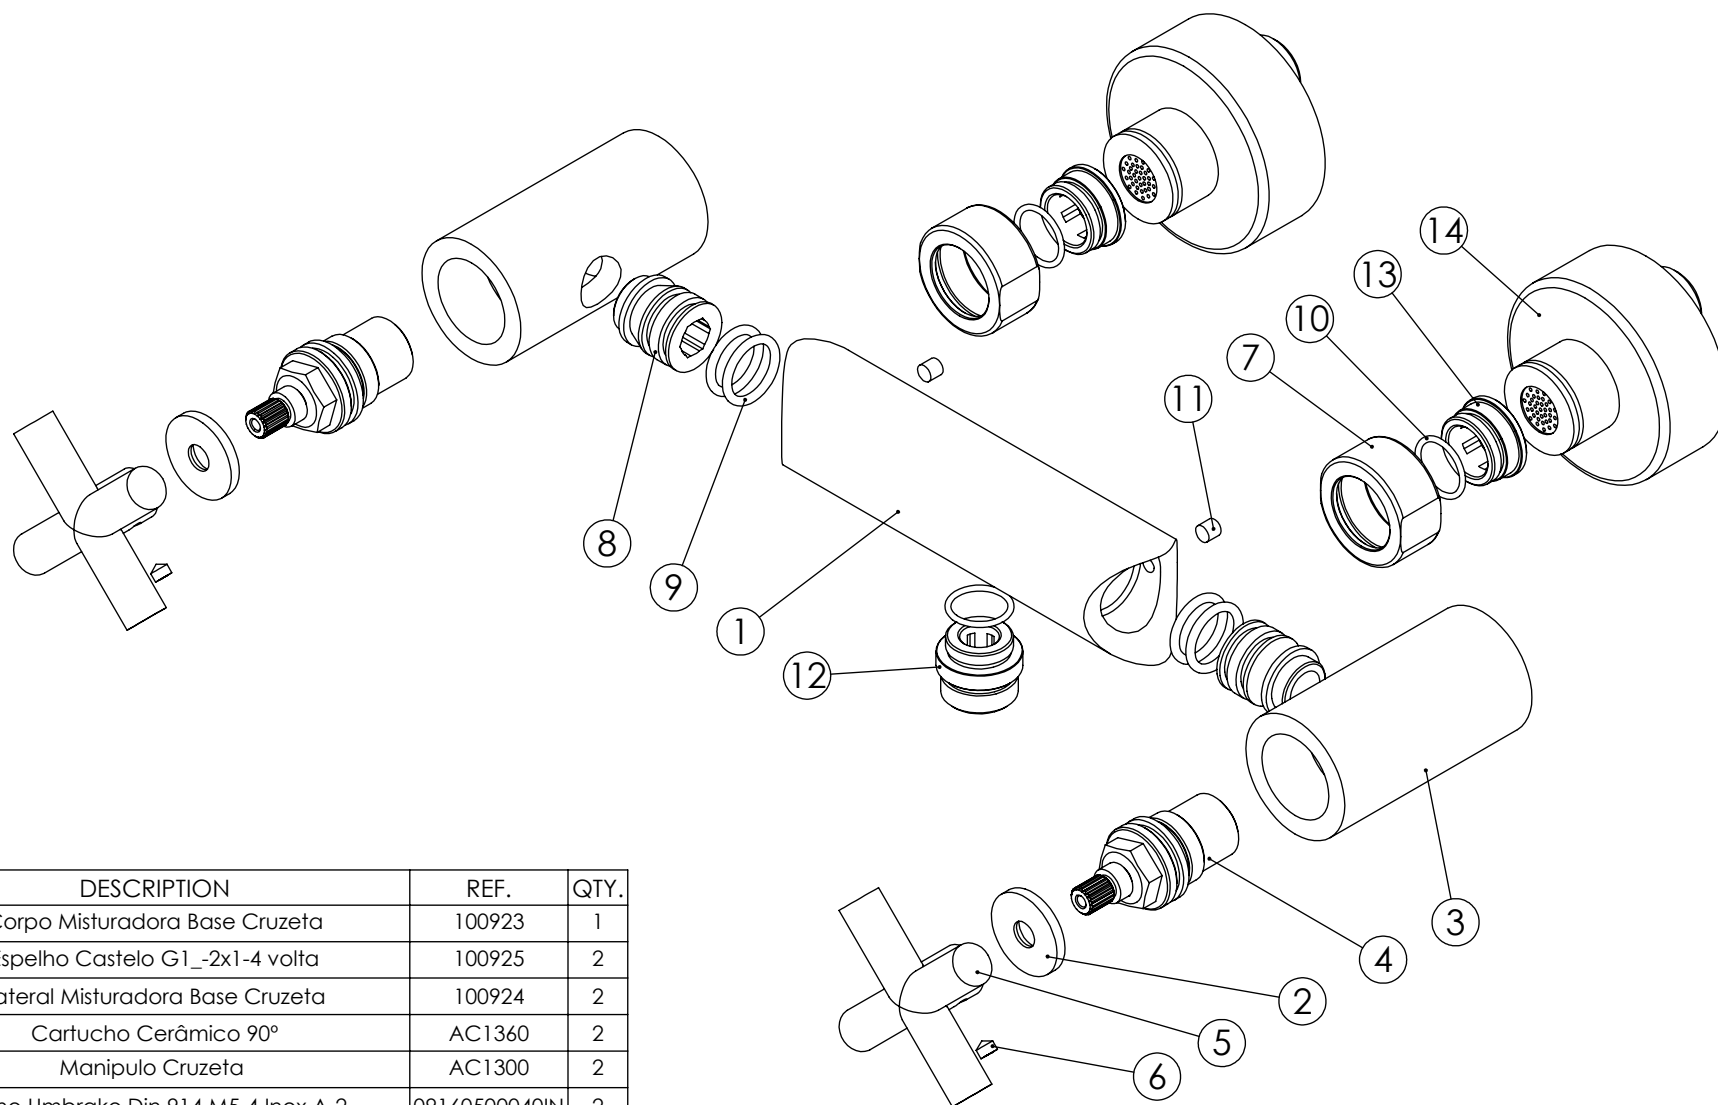

ESC. 1:2	Misturadora Duche			
18/03/2020	 <b>ASM TAPS</b> <sup>1</sup> WATER SOUL		CZ030	

ITEM NO.	DESCRIPTION	REF.	QTY.
1	Corpo Misturadora Base Cruzeta	100923	1
2	Espelho Castelo G1_-2x1-4 volta	100925	2
3	Lateral Misturadora Base Cruzeta	100924	2
4	Cartucho Cerâmico 90°	AC1360	2
5	Manipulo Cruzeta	AC1300	2
6	Perno Umbrako Din 914 M5-4 Inox A-2	09160500040IN	2
7	Porca Misturadora Cilíndrico	100056	2
8	Embolo da Bica 20x26mm	100127	2
9	Orings 14.50x2.50 NBR 70	001580	4
10	Orings 15.10x1.60 NBR 70	001210	3
11	Perno Umbrako Din 914 M5-6 Inox A-2	09160500060IN	2
12	Casquilho Inferior Coluna Termostática Cilíndrica	100702	1
13	Sede Misturadora Quadrada Curta	100588	2
14	Kit Espelho Minimalista C/Exêntrico H50 Cilíndrico	AC1700	2

ESC. 1:2	Misturadora Duche		
18/03/2020			CZ030