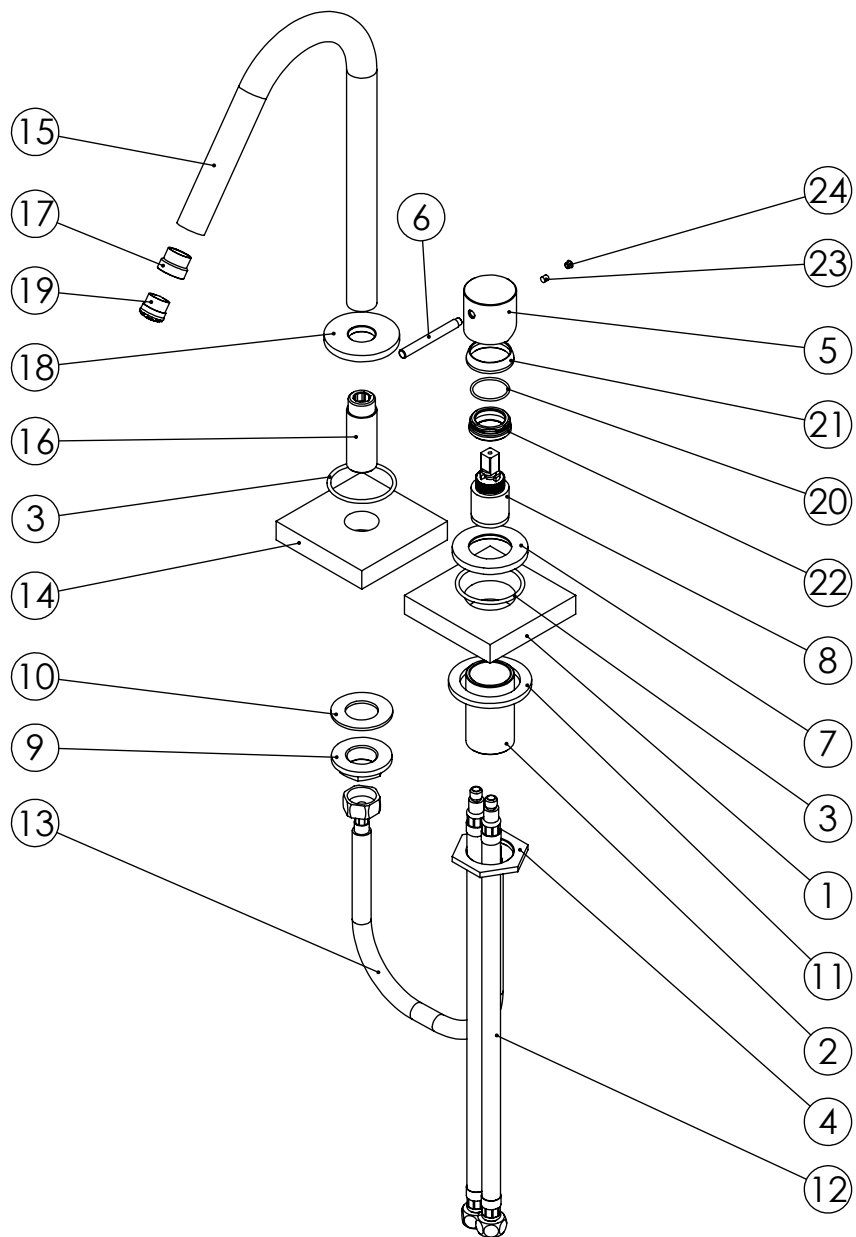

ESC. 1:5	Monocomando Lavatório Montagem Á Bancada			
14/05/2020	 <b>ASM TAPS</b> <sup>®</sup> WATER SOUL		SLIMASM016	

ITEM NO.	DESCRIPTION	REF.	QTY.
1	Fixação Monocomandos 80x80x15		1
2	Canhão Cartucho Mist-Embutir City	100649	1
3	Orings 41.00x2.50 NBR 70	001783	2
4	Porca Inferior Aperto Comando Embutir Urban	100617	1
5	Manípulo Lavatório Slim	100361	1
6	Perno Manípulo Slim	100362	1
7	Pater Misturador Balcão SLIMASM	100643	1
8	Cartucho Ø25 Normal	AC550	1
9	Porca ABS Aperto G1-2	100637	1
10	Vedação G1-2	100653	1
11	Anel P_Espelhos Parede Furo Ø42	100652	1
12	Ligação 350mm M8x1 G3-8	AC845	2
13	Ligação 350mm G1-2 M10 180°	AC851	1
14	Fixação Monocomandos 80x80x15 FuroØ23		1
15	Bica Balcão Bia	100979	1
16	Canhão G1-2 M18x1 BIA016	101051	1
17	Casquilho Redução Bica M18x1 M16,5x1 BIA016	100980	1
18	Pater Bica BIA016	101038	1
19	Perlador 16,5x1 Cilíndrico-Quadra	AC850A	1
20	Orings 23.00x1.50 NBR 70	001098	1
21	Campânula Porca M32x1,5	100883	1
22	Porca M28x1 C_Oring	100892	1
23	Perno Umbrako Din 916 M4-5 Inox A-2	09160400050IN	1
24	Dístico em ABS de 5.5mm Cromado	LH-PLCR4	1

ESC.  
1:5

Monocomando Lavatório  
Montagem À Bancada

14/05/2020

*asm*  
**ASMTAPS<sup>+</sup>**  
WATER SOUL

SLIMASM016

Service:

-  Adjustable Pliers
-  11mm
-  18/19 - 24/25
-  Special Key 16,5
-  2mm

### 3°

Fixed: