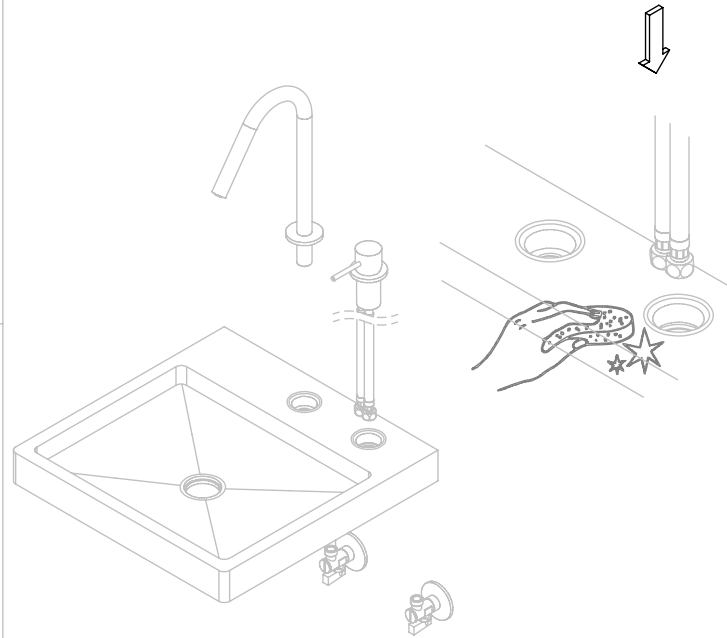

Washbasin Mixer Installation Manual

2°