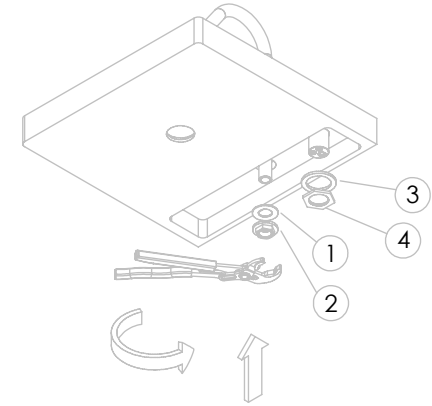

Service:

- Adjustable Pliers
- 11mm
- 18/19 - 24/25
- Special Key 16,5
- 2mm

Washbasin Mixer Installation Manual

2°

3°

Fixed:

4°

5°

Maintenance: