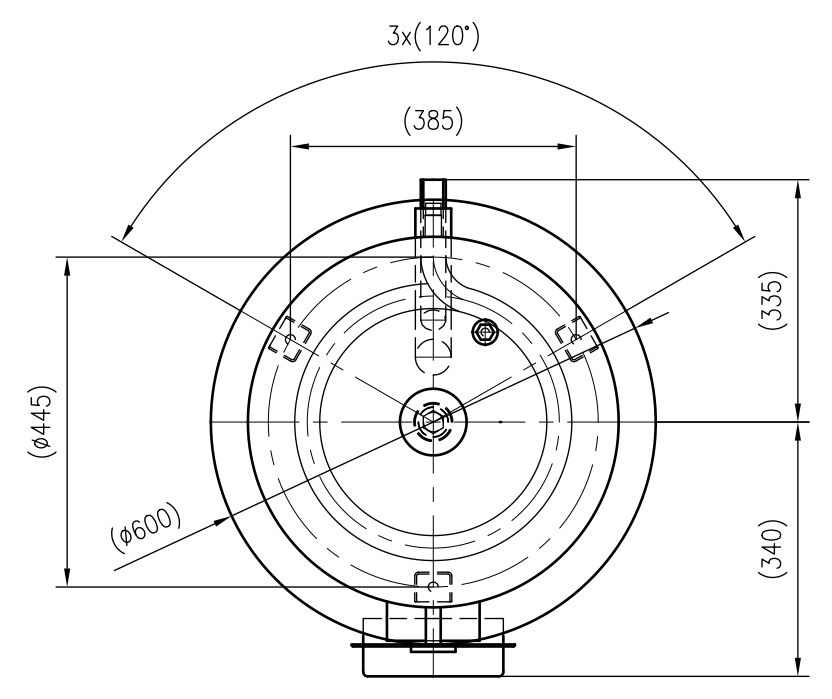

Side view

Front view

Isometric view

Top view

Unterliegt nicht dem Änderungsdienst/ Not subject to change management		Maßstab/ Scale: 1:10	Format/ Size: A2
Revision 23.08.2016	Storatherm Aqua Solar AF 300 2S_C white – 7849000		