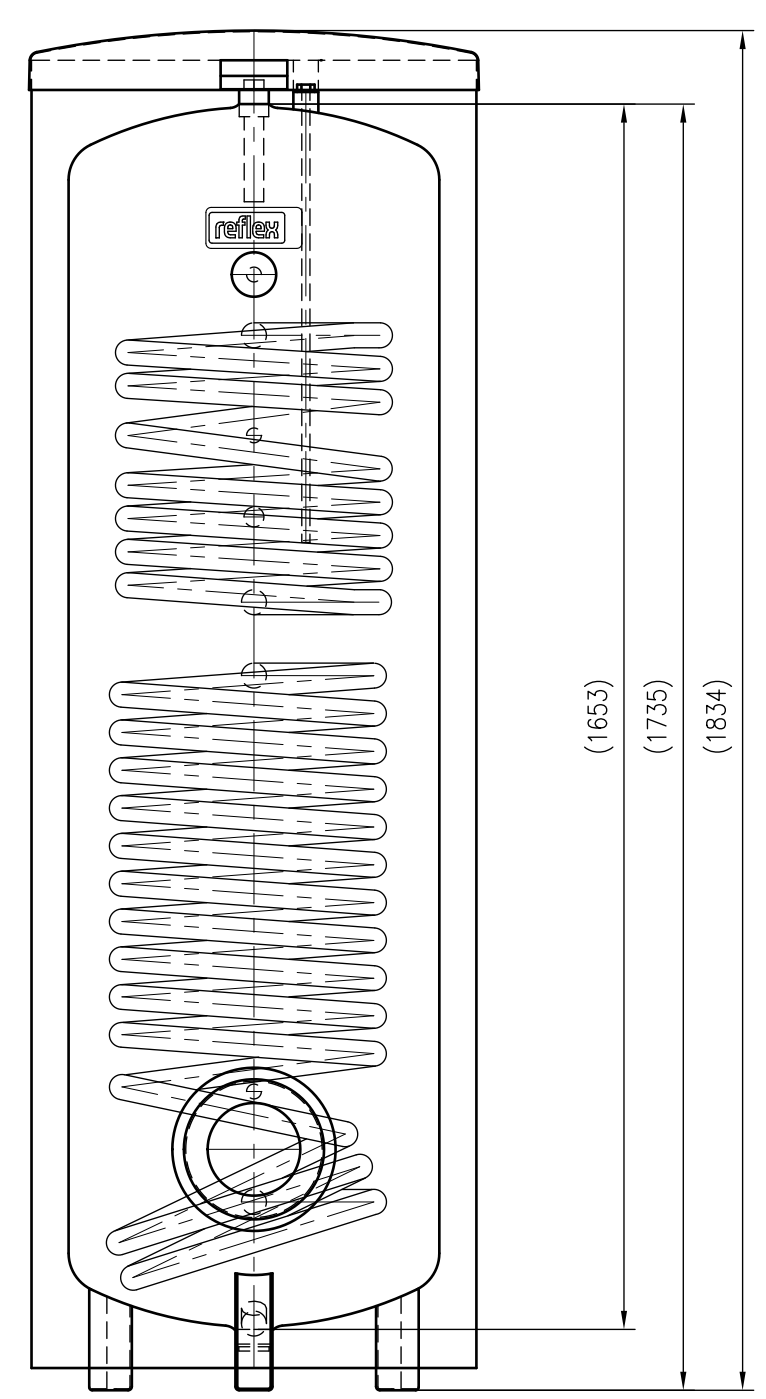

Side view

Front view

Isometric view

Top view

Unterliegt nicht dem Änderungsdienst/ Not subject to change management		Maßstab/ Scale: 1:10	Format/ Size: A2
Revision 23.08.2016	Storatherm Aqua Solar AF 300 2S_C white – 7849000		