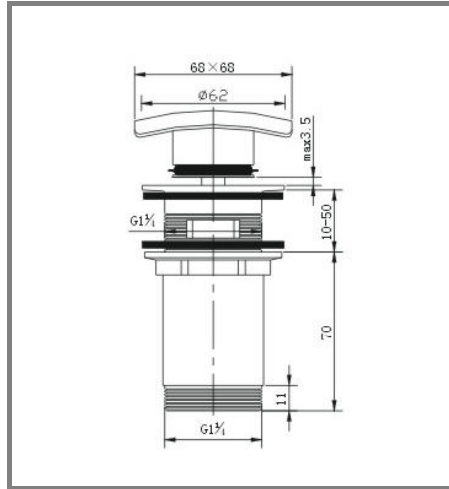

FICHA DE PRODUTO
PRODUCT TECHNICAL SPECIFICATION

FP/A50 - 01

21/01/2009

Válvula clic clac quadrada
Desagüe clic clac

Acabamento
Cromo

Ref.:
A50

Ref. / Item Number	A50
Material / Material	Latão / Brass
Acabamento / Finishing	Cromo / Chromed
Obs:	

Embalagem / Package

Qt/Cx	G.W. (Kg)	N.W. (Kg)	Dim Cx (Cm)
50	26,90	23	40x40x25

rev2	data / date	Conf. por / checked by	notas / notes
rev1	data / date	Conf. por / checked by	notas / notes
rev0	data / date	Conf. por / checked by	notas / notes