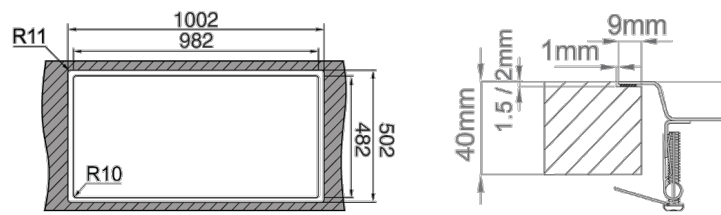

RODI ELITE - EVO

EVO 105

Lava-louça reversível de 12mm de raio e design minimalista, que permite a utilização de diversos acessórios.

ACABAMENTOS:

● Escovado

Detalhes técnicos

O que precisa saber

| | |
|------------------|------------------|
| Medida externa | 1000x500mm |
| Medida das cubas | 450x400mm |
| Profundidade | 200mm |
| Embalagem | Caixa Individual |
| Tamanho do móvel | 600mm |

Plano de corte

Instalação à Face

Instalação Superior