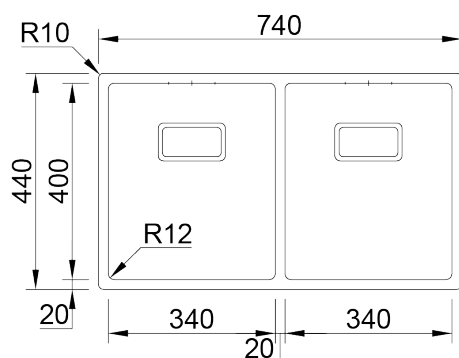

RODI ELITE - BOX LUX

BOX LUX 75

Lava-louça 2 cubas de linhas retas e design minimalista, com 12mm de raio e possibilidade de integração de válvula redonda ou retangular.

ACABAMENTOS:

● Escovado

Detalhes técnicos

O que precisa saber

Medida externa	740x440mm
Medida das cubas	340x400/340x400mm
Profundidade	200mm
Embalagem	Caixa Individual
Tamanho do móvel	800mm

Plano de corte

Instalação à Face

Instalação Inferior

Instalação Superior