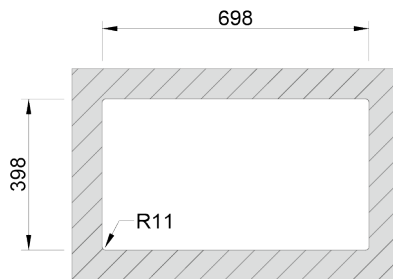

RODI ELITE - BOX LUX

BOX LUX 75

Lava-louça 2 cubas de linhas retas e design minimalista, com 12mm de raio e possibilidade de integração de válvula redonda ou retangular.

ACABAMENTOS:

● Escovado

Detalhes técnicos

O que precisa saber

Medida externa	740x440mm
Medida das cubas	340x400/340x400mm
Profundidade	200mm
Embalagem	Caixa Individual
Tamanho do móvel	800mm

Plano de corte

Instalação à Face

Instalação Inferior

Instalação Superior