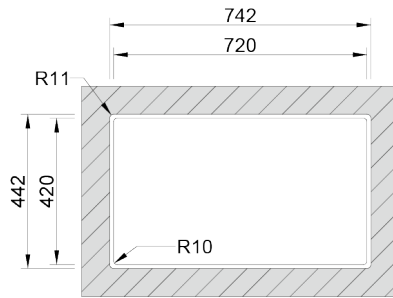

RODI ELITE - BOX LUX

BOX LUX 75

Lava-louça 2 cubas de linhas retas e design minimalista, com 12mm de raio e possibilidade de integração de válvula redonda ou retangular.

ACABAMENTOS:

● Escovado

Detalhes técnicos

O que precisa saber

Medida externa	740x440mm
Medida das cubas	340x400/340x400mm
Profundidade	200mm
Embalagem	Caixa Individual
Tamanho do móvel	800mm

Plano de corte

Instalação à Face

Instalação Inferior

Instalação Superior