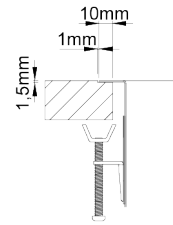

RODI ELITE - BOX LUX

BOX LUX 75

Lava-louça 2 cubas de linhas retas e design minimalista, com 12mm de raio e possibilidade de integração de válvula redonda ou retangular.

ACABAMENTOS:

● Escovado

Detalhes técnicos

O que precisa saber

Medida externa	740x440mm
Medida das cubas	340x400/340x400mm
Profundidade	200mm
Embalagem	Caixa Individual
Tamanho do móvel	800mm

Plano de corte

Instalação à Face

Instalação Inferior

Instalação Superior