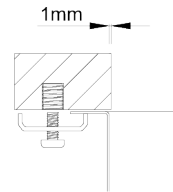

RODI ELITE - BOX LUX

BOX LUX 75

Lava-louça 2 cubas de linhas retas e design minimalista, com 12mm de raio e possibilidade de integração de válvula redonda ou retangular.

ACABAMENTOS:

● Escovado

Detalhes técnicos

O que precisa saber

Medida externa	740x440mm
Medida das cubas	340x400/340x400mm
Profundidade	200mm
Embalagem	Caixa Individual
Tamanho do móvel	800mm

Plano de corte

Instalação à Face

Instalação Inferior

Instalação Superior