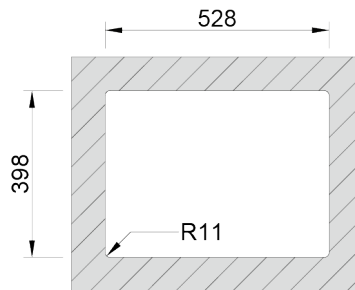

RODI ELITE - BOX LUX

BOX LUX 55

Lava-louça de cuba e meia de linhas retas e design minimalista, com 12mm de raio e possibilidade de integração de válvula redonda ou retangular.

ACABAMENTOS:

- Escovado

Detalhes técnicos

O que precisa saber

Medida externa	570x440mm
Medida das cubas	340x400/170x400mm
Profundidade	200/170mm
Embalagem	Caixa Individual
Tamanho do móvel	600mm

Plano de corte

Instalação à Face

Instalação Inferior