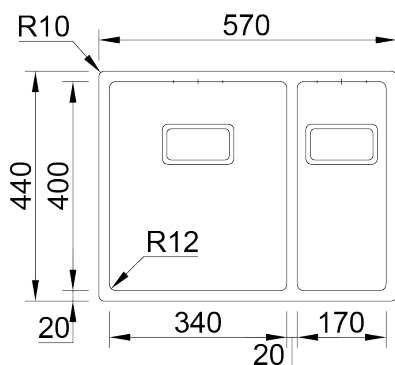

RODI ELITE - BOX LUX

BOX LUX 55

Lava-louça de cuba e meia de linhas retas e design minimalista, com 12mm de raio e possibilidade de integração de válvula redonda ou retangular.

ACABAMENTOS:

- Escovado

Detalhes técnicos

O que precisa saber

Medida externa	570x440mm
Medida das cubas	340x400/170x400mm
Profundidade	200/170mm
Embalagem	Caixa Individual
Tamanho do móvel	600mm

Plano de corte

Instalação à Face

Instalação Inferior