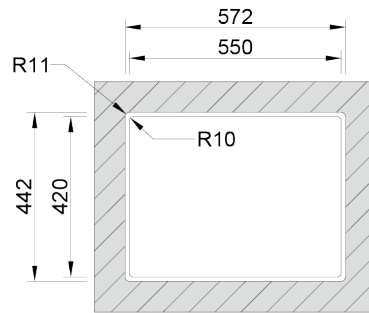

RODI ELITE - BOX LUX

BOX LUX 55

Lava-louça de cuba e meia de linhas retas e design minimalista, com 12mm de raio e possibilidade de integração de válvula redonda ou retangular.

ACABAMENTOS:

- Escovado

Detalhes técnicos

O que precisa saber

Medida externa	570x440mm
Medida das cubas	340x400/170x400mm
Profundidade	200/170mm
Embalagem	Caixa Individual
Tamanho do móvel	600mm

Plano de corte

Instalação à Face

Instalação Inferior