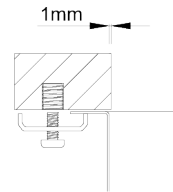

RODI ELITE - BOX LUX

BOX LUX 55

Lava-louça de cuba e meia de linhas retas e design minimalista, com 12mm de raio e possibilidade de integração de válvula redonda ou retangular.

ACABAMENTOS:

- Escovado

Detalhes técnicos

O que precisa saber

Medida externa	570x440mm
Medida das cubas	340x400/170x400mm
Profundidade	200/170mm
Embalagem	Caixa Individual
Tamanho do móvel	600mm

Plano de corte

Instalação à Face

Instalação Inferior