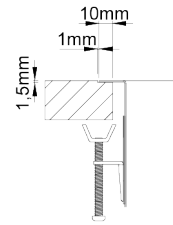

RODI ELITE - BOX LUX

BOX LUX 55

Lava-louça de cuba e meia de linhas retas e design minimalista, com 12mm de raio e possibilidade de integração de válvula redonda ou retangular.

ACABAMENTOS:

- Escovado

Detalhes técnicos

O que precisa saber

Medida externa	570x440mm
Medida das cubas	340x400/170x400mm
Profundidade	200/170mm
Embalagem	Caixa Individual
Tamanho do móvel	600mm

Plano de corte

Instalação à Face

Instalação Inferior