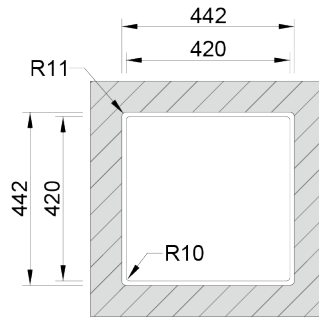

RODI ELITE - BOX LUX

BOX LUX 40 GREY

Cuba de linhas retas e design minimalista, com 12mm de raio e válvula redonda. Acabamento em revestimento cerâmico de elevada aderência, dureza e resistência (PVD).

ACABAMENTOS:

● PVD Cinza

Detalhes técnicos

O que precisa saber

Medida externa	440x440mm
Medida das cubas	400x400mm
Profundidade	200mm
Embalagem	Caixa Individual
Tamanho do móvel	500mm

Plano de corte

Instalação à Face

Instalação Superior