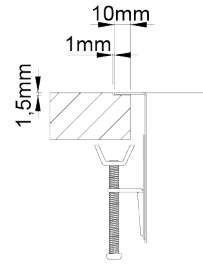

RODI ELITE - BOX LUX

BOX LUX 40 GREY

Cuba de linhas retas e design minimalista, com 12mm de raio e válvula redonda. Acabamento em revestimento cerâmico de elevada aderência, dureza e resistência (PVD).

ACABAMENTOS:

● PVD Cinza

Detalhes técnicos

O que precisa saber

Medida externa	440x440mm
Medida das cubas	400x400mm
Profundidade	200mm
Embalagem	Caixa Individual
Tamanho do móvel	500mm

Plano de corte

Instalação à Face

Instalação Superior