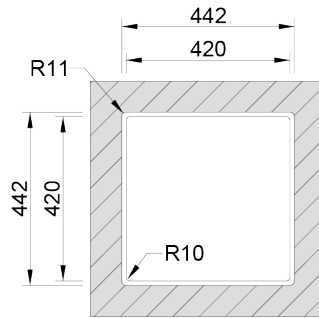

## BOX LUX 40

Cuba de linhas retas e design minimalista, com 12mm de raio e possibilidade de integração de válvula redonda ou retangular.

ACABAMENTOS:

● Escovado

### Detalhes técnicos

O que precisa saber

Medida externa 440x440mm

Medida das cubas 400x400mm

Profundidade 200mm

Embalagem Caixa Individual

Tamanho do móvel 500mm

# Plano de corte

Instalação à Face

Instalação Inferior

Instalação Superior