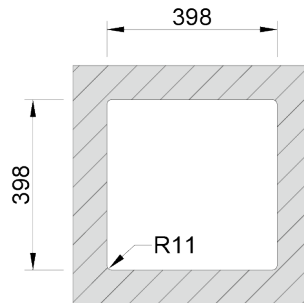

## BOX LUX 40

Cuba de linhas retas e design minimalista, com 12mm de raio e possibilidade de integração de válvula redonda ou retangular.

ACABAMENTOS:

● Escovado

### Detalhes técnicos

O que precisa saber

Medida externa 440x440mm

Medida das cubas 400x400mm

Profundidade 200mm

Embalagem Caixa Individual

Tamanho do móvel 500mm

# Plano de corte

Instalação à Face

Instalação Inferior

Instalação Superior