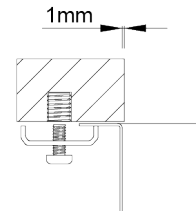

## BOX LUX 40

Cuba de linhas retas e design minimalista, com 12mm de raio e possibilidade de integração de válvula redonda ou retangular.

ACABAMENTOS:

● Escovado

### Detalhes técnicos

O que precisa saber

Medida externa 440x440mm

Medida das cubas 400x400mm

Profundidade 200mm

Embalagem Caixa Individual

Tamanho do móvel 500mm

# Plano de corte

Instalação à Face

Instalação Inferior

Instalação Superior