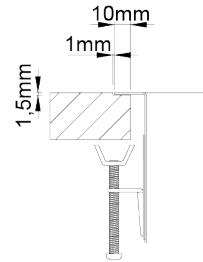

## BOX LUX 40

Cuba de linhas retas e design minimalista, com 12mm de raio e possibilidade de integração de válvula redonda ou retangular.

ACABAMENTOS:

● Escovado

### Detalhes técnicos

O que precisa saber

Medida externa 440x440mm

Medida das cubas 400x400mm

Profundidade 200mm

Embalagem Caixa Individual

Tamanho do móvel 500mm

# Plano de corte

Instalação à Face

Instalação Inferior

Instalação Superior