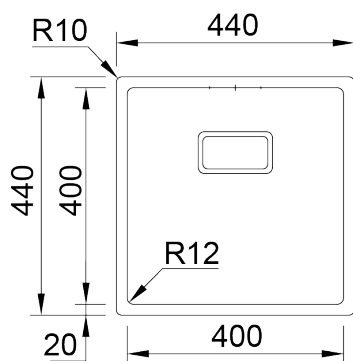

## BOX LUX 40

Cuba de linhas retas e design minimalista, com 12mm de raio e possibilidade de integração de válvula redonda ou retangular.

ACABAMENTOS:

● Escovado

### Detalhes técnicos

O que precisa saber

Medida externa 440x440mm

Medida das cubas 400x400mm

Profundidade 200mm

Embalagem Caixa Individual

Tamanho do móvel 500mm

# Plano de corte

Instalação à Face

Instalação Inferior

Instalação Superior