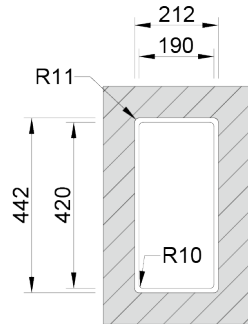

RODI ELITE - BOX LUX

BOX LUX 17

Cuba de linhas retas e design minimalista, com 12mm de raio e possibilidade de integração de válvula redonda ou retangular.

ACABAMENTOS:

- Escovado

Detalhes técnicos

O que precisa saber

Medida externa	210x440mm
Medida das cubas	170x400mm
Profundidade	170mm
Embalagem	Caixa Individual
Tamanho do móvel	300mm

Plano de corte

Instalação à Face

Instalação Inferior

Instalação Superior