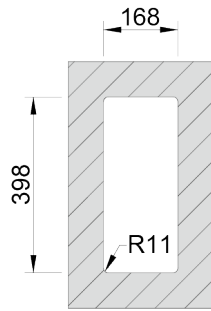

RODI ELITE - BOX LUX

BOX LUX 17

Cuba de linhas retas e design minimalista, com 12mm de raio e possibilidade de integração de válvula redonda ou retangular.

ACABAMENTOS:

- Escovado

Detalhes técnicos

O que precisa saber

Medida externa	210x440mm
Medida das cubas	170x400mm
Profundidade	170mm
Embalagem	Caixa Individual
Tamanho do móvel	300mm

Plano de corte

Instalação à Face

Instalação Inferior

Instalação Superior