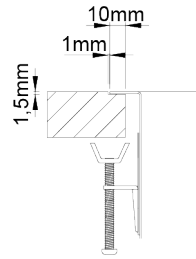

RODI ELITE - BOX LUX

BOX LUX 17

Cuba de linhas retas e design minimalista, com 12mm de raio e possibilidade de integração de válvula redonda ou retangular.

ACABAMENTOS:

- Escovado

Detalhes técnicos

O que precisa saber

Medida externa	210x440mm
Medida das cubas	170x400mm
Profundidade	170mm
Embalagem	Caixa Individual
Tamanho do móvel	300mm

Plano de corte

Instalação à Face

Instalação Inferior

Instalação Superior