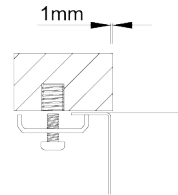

RODI ELITE - BOX LUX

BOX LUX 17

Cuba de linhas retas e design minimalista, com 12mm de raio e possibilidade de integração de válvula redonda ou retangular.

ACABAMENTOS:

- Escovado

Detalhes técnicos

O que precisa saber

Medida externa	210x440mm
Medida das cubas	170x400mm
Profundidade	170mm
Embalagem	Caixa Individual
Tamanho do móvel	300mm

Plano de corte

Instalação à Face

Instalação Inferior

Instalação Superior