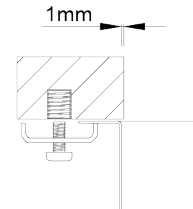

RODI ELITE - BOX LINE

BOX LINE 40

Cuba de linhas retas minimalistas, de 0 mm de raio e válvula redonda.

ACABAMENTOS:

● Escovado

Detalhes técnicos

O que precisa saber

Medida externa	436x436mm
Medida das cubas	400x400mm
Profundidade	200mm
Embalagem	Caixa Individual
Tamanho do móvel	500mm

Plano de corte

Instalação à Face

Instalação Inferior

Instalação Superior