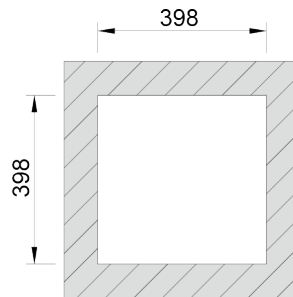

RODI ELITE - BOX LINE

BOX LINE 40

Cuba de linhas retas minimalistas, de 0 mm de raio e válvula redonda.

ACABAMENTOS:

● Escovado

Detalhes técnicos

O que precisa saber

Medida externa	436x436mm
Medida das cubas	400x400mm
Profundidade	200mm
Embalagem	Caixa Individual
Tamanho do móvel	500mm

Plano de corte

Instalação à Face

Instalação Inferior

Instalação Superior