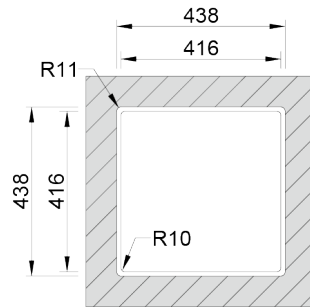

RODI ELITE - BOX LINE

BOX LINE 40

Cuba de linhas retas minimalistas, de 0 mm de raio e válvula redonda.

ACABAMENTOS:

● Escovado

Detalhes técnicos

O que precisa saber

Medida externa	436x436mm
Medida das cubas	400x400mm
Profundidade	200mm
Embalagem	Caixa Individual
Tamanho do móvel	500mm

Plano de corte

Instalação à Face

Instalação Inferior

Instalação Superior