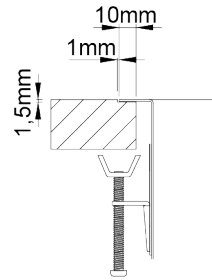

RODI ELITE - BOX LINE

BOX LINE 40

Cuba de linhas retas minimalistas, de 0 mm de raio e válvula redonda.

ACABAMENTOS:

● Escovado

Detalhes técnicos

O que precisa saber

Medida externa	436x436mm
Medida das cubas	400x400mm
Profundidade	200mm
Embalagem	Caixa Individual
Tamanho do móvel	500mm

Plano de corte

Instalação à Face

Instalação Inferior

Instalação Superior