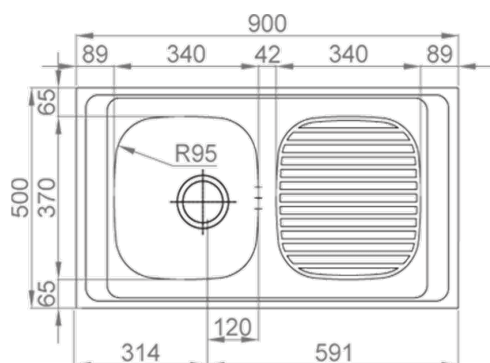

RODI LIGHT - POUSAR

POUSAR 900x500 B

Lava-louça reversível monoestampado, para aplicação de pousar.

ACABAMENTOS:

● Não Polido

Detalhes técnicos

O que precisa saber

Medida externa 900x500mm

Medida das cubas 340x370mm

Profundidade 140mm

Embalagem capa individual

Tamanho do móvel